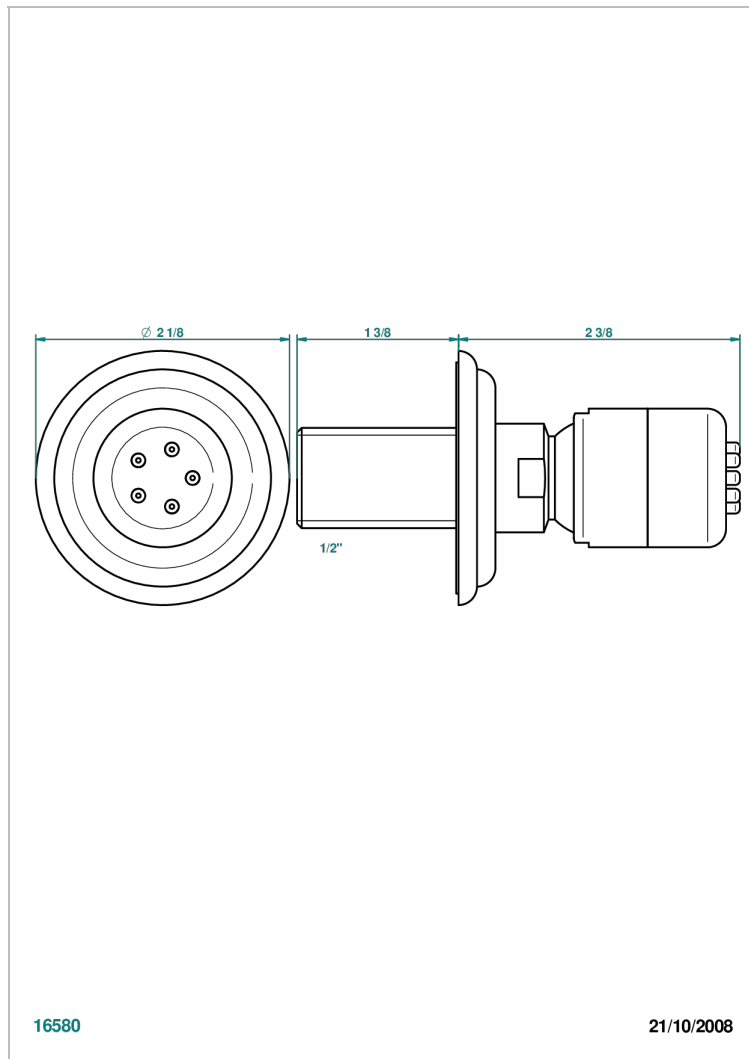

CHEVERNY ONICE NEGRO

U1V-290/B

Ducha lateral 1/2" con chorros sistema easyclean

THG[®]
PARIS

16580

21/10/2008

CARACTERÍSTICAS

- Cheverny Onice negro
- Ducha lateral 1/2" con chorros sistema easyclean

ESPECIFICACIONES TÉCNICAS

- Recommandé : 3 bars (max. 5 bars) - Advised : 43,5 psi (max. 72 psi)
- 4 l/min à 3 bars (1.1 gpm at 43.5 psi)

ACABADOS DISPONIBLES

Cerámica negra mate - D30
Cromo - A02
Cromo / dorado - G02
Cromo mate - C02
Dorado - F01
Dorado mate - F07