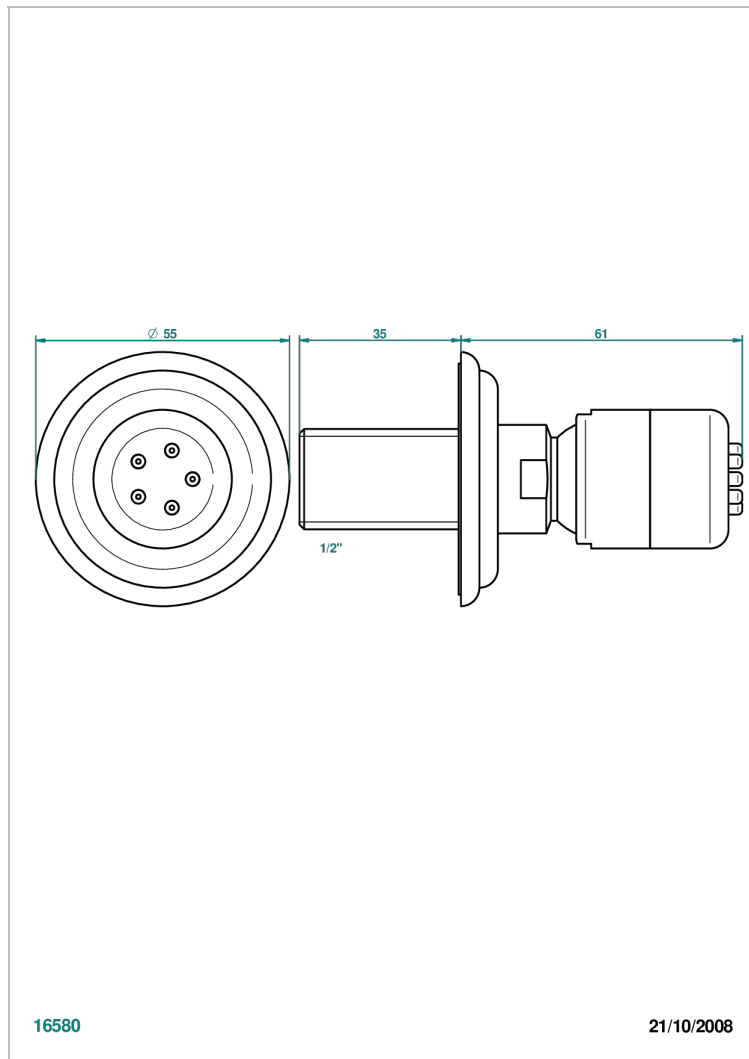

SULLY ONICE BLANCO

U1S-290/B

Ducha lateral 1/2" con chorros sistema easyclean

THG[®]
PARIS

CARACTERÍSTICAS

- Sully Onice Blanco
- Ducha lateral 1/2" con chorros sistema easyclean

ESPECIFICACIONES TÉCNICAS

- Recommandé : 3 bars (max. 5 bars) - Advised : 43,5 psi (max. 72 psi)
- 4 l/min à 3 bars (1.1 gpm at 43.5 psi)