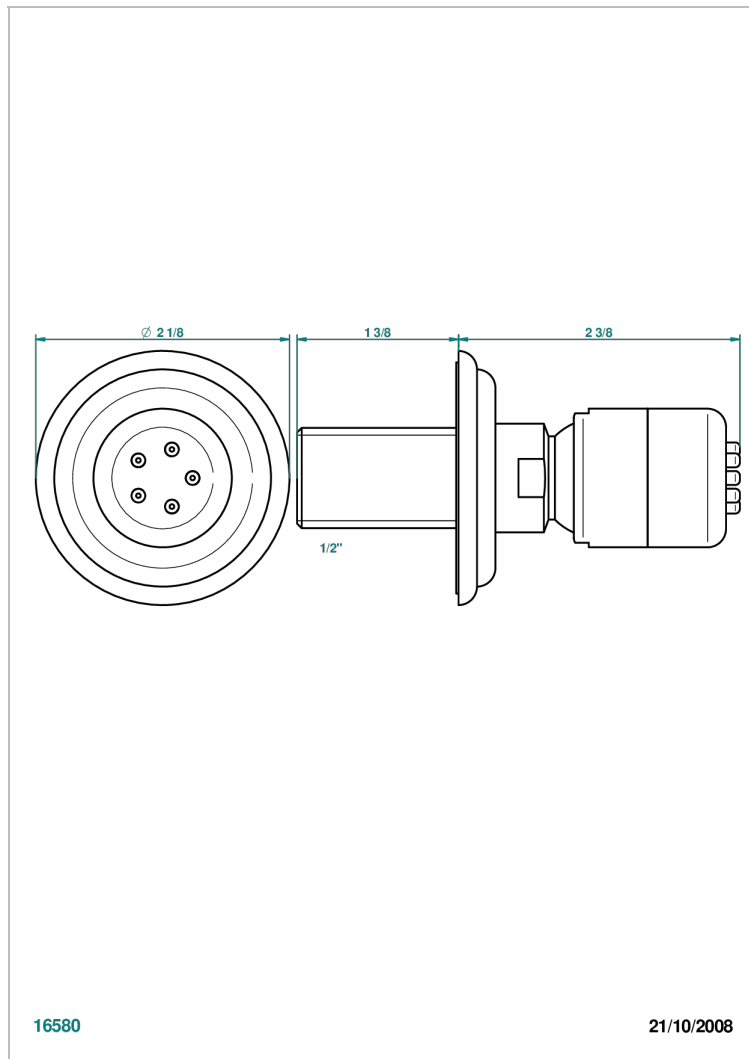

SULLY ONICE BLANCO

U1S-290/B

Ducha lateral 1/2" con chorros sistema easyclean

THG[®]
PARIS

CARACTERÍSTICAS

- Sully Onice Blanco
- Ducha lateral 1/2" con chorros sistema easyclean

ESPECIFICACIONES TÉCNICAS

- Recommandé : 3 bars (max. 5 bars) - Advised : 43,5 psi (max. 72 psi)
- 4 l/min à 3 bars (1.1 gpm at 43.5 psi)