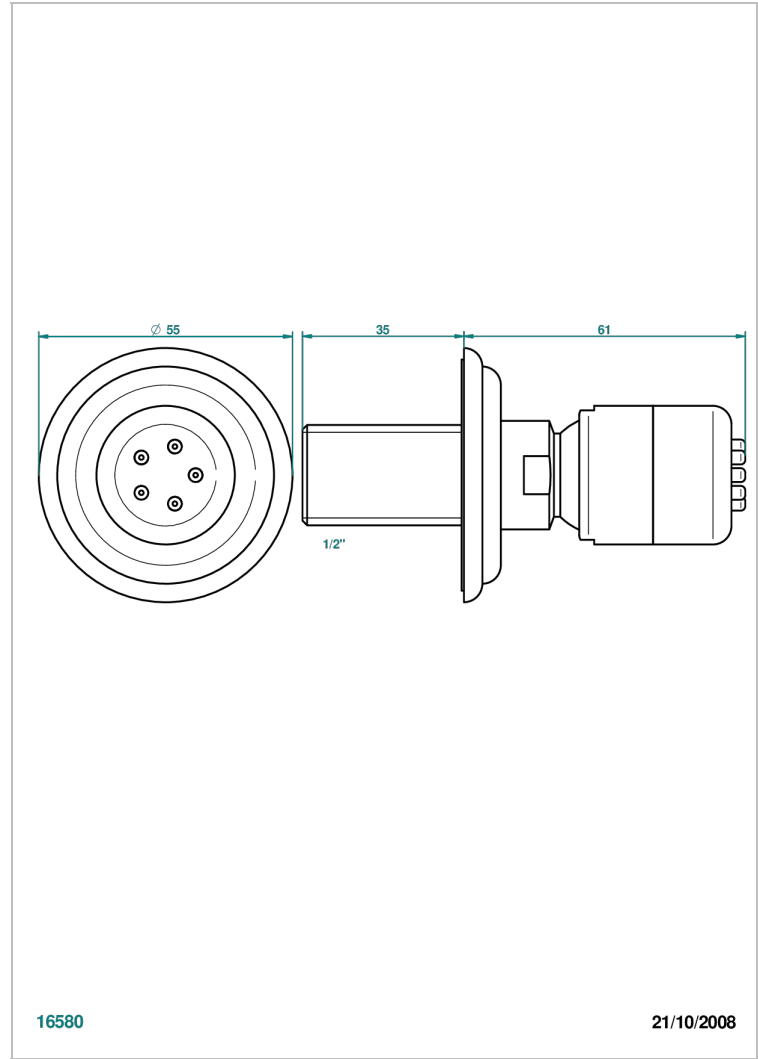

# MANDARINE CRISTAL SATINADO

U1E-290/B

Ducha lateral 1/2" con chorros sistema easyclean

THG<sup>®</sup>  
PARIS

## CARACTERÍSTICAS

- Mandarine cristal satinado
- Ducha lateral 1/2" con chorros sistema easyclean