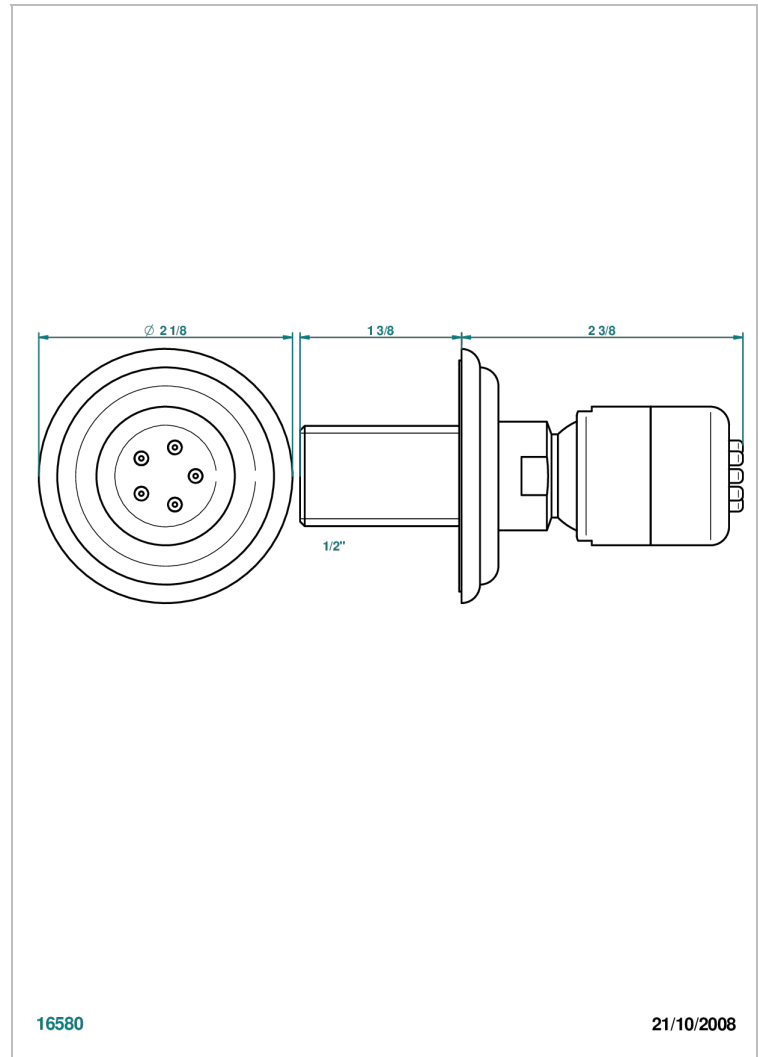

MANDARINE CRISTAL SATINADO

U1E-290/B

Ducha lateral 1/2" con chorros sistema easyclean

THG[®]
PARIS

CARACTERÍSTICAS

- Mandarine cristal satinado
- Ducha lateral 1/2" con chorros sistema easyclean

ESPECIFICACIONES TÉCNICAS

- Recommandé : 3 bars (max. 5 bars) - Advised : 43,5 psi (max. 72 psi)
- 4 l/min à 3 bars (1.1 gpm at 43.5 psi)

ACABADOS DISPONIBLES

Bronce claro - D01
Cerámica negra mate - D30
Cobre viejo mate - H07
Cromo - A02
Cromo / dorado - G02
Cromo mate - C02