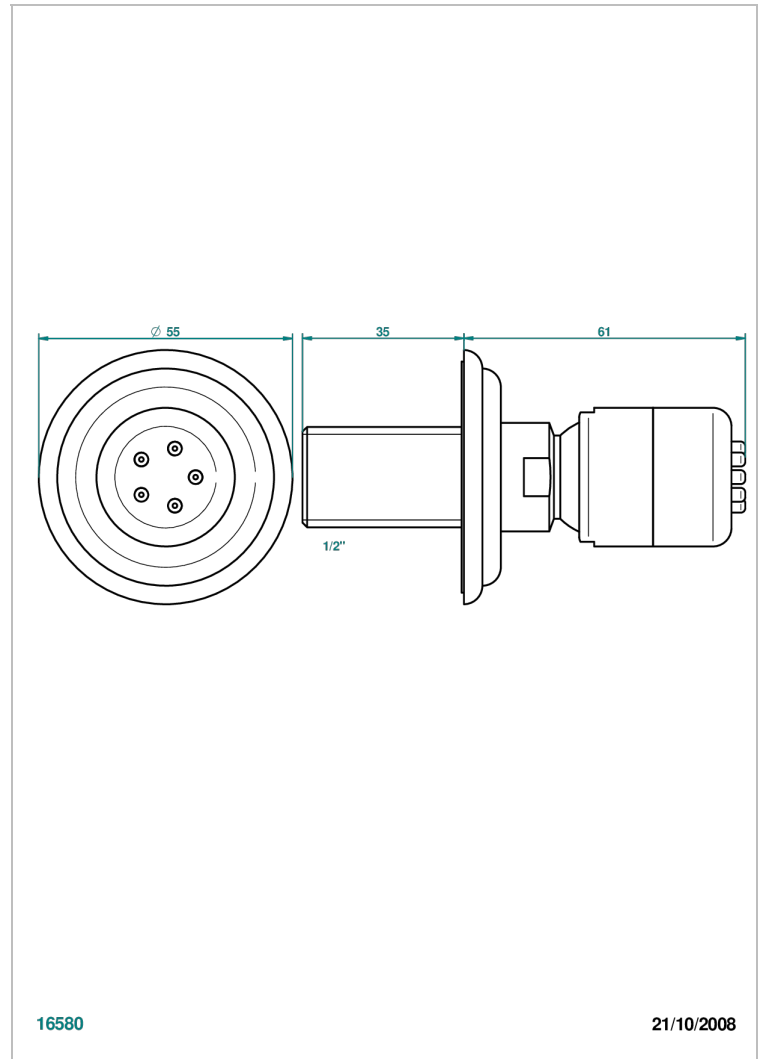

JAIPUR CRISTAL SATINADO

A9B-290/B

Ducha lateral 1/2" con chorros sistema easyclean

THG[®]
PARIS

CARACTERÍSTICAS

- Jaipur Cristal Satinado
- Ducha lateral 1/2" con chorros sistema easyclean

ESPECIFICACIONES TÉCNICAS

- Recommandé : 3 bars (max. 5 bars) - Advised : 43,5 psi (max. 72 psi)
- 4 l/min à 3 bars (1.1 gpm at 43.5 psi)

ACABADOS DISPONIBLES

Bronce claro - D01
Cerámica negra mate - D30
Cobre viejo mate - H07
Cromo - A02
Cromo / dorado - G02
Cromo mate - C02