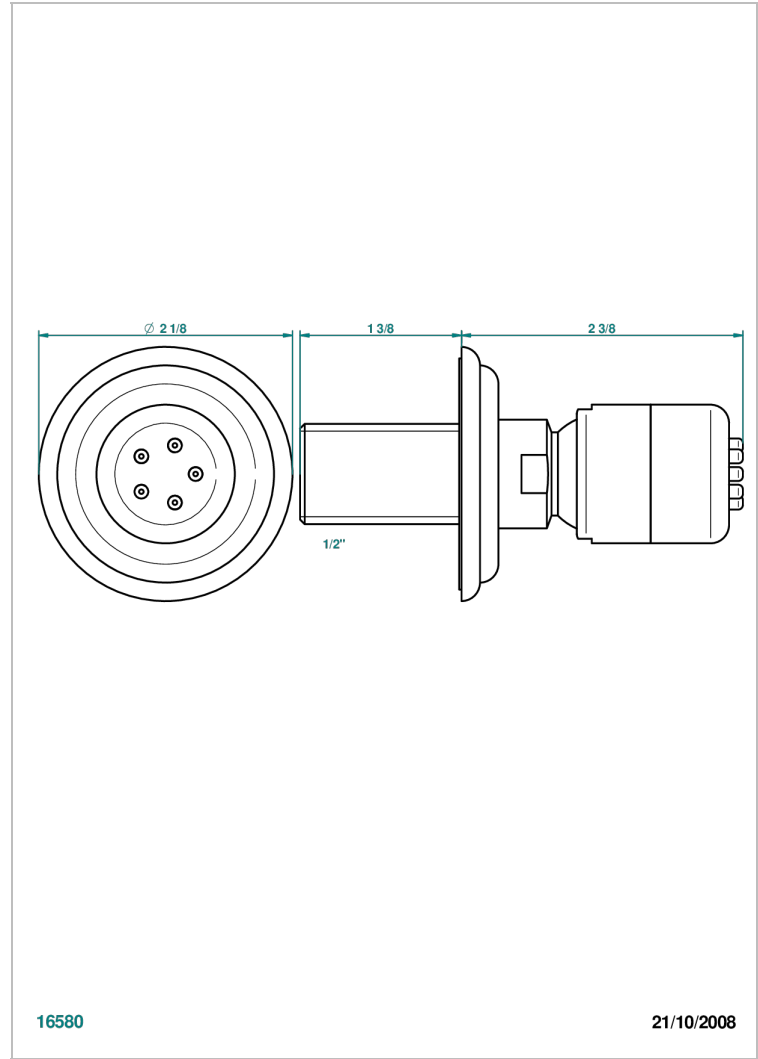

JAIPUR CRISTAL SATINADO

A9B-290/B

Ducha lateral 1/2" con chorros sistema easyclean

THG[®]
PARIS

CARACTERÍSTICAS

- Jaipur Cristal Satinado
- Ducha lateral 1/2" con chorros sistema easyclean

ESPECIFICACIONES TÉCNICAS