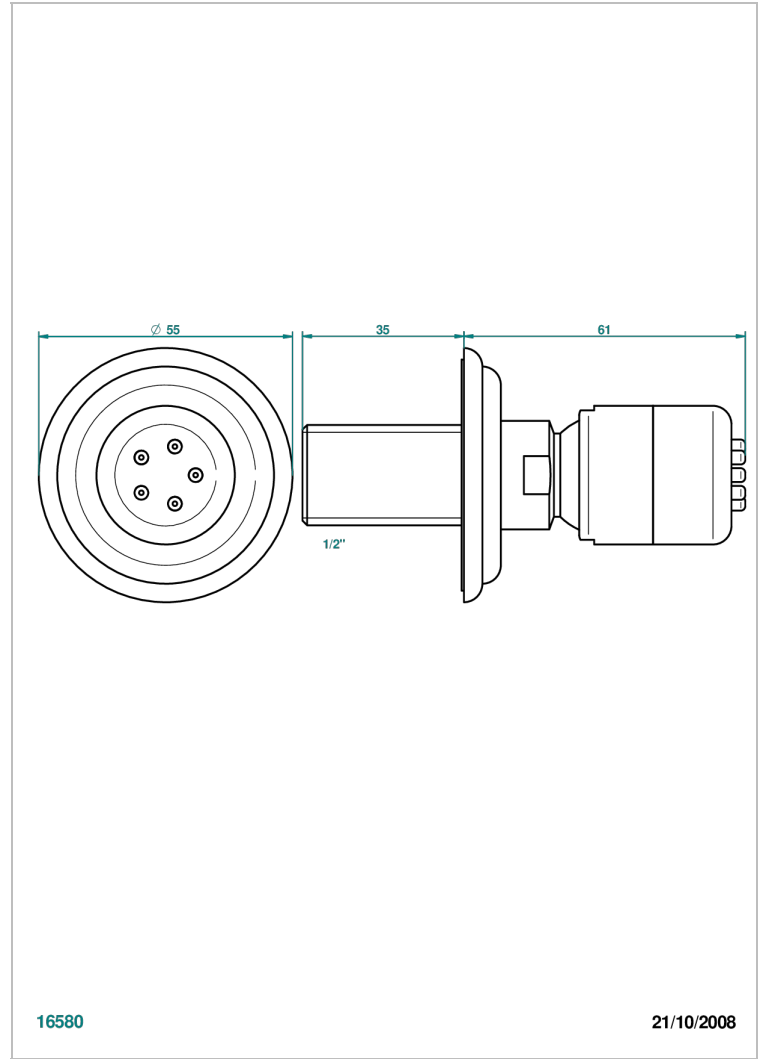

VOGUE LAPIS LAZULI

A8S-290/B

Ducha lateral 1/2" con chorros sistema easyclean

THG[®]
PARIS

CARACTERÍSTICAS

- Vogue Lapis Lazuli
- Ducha lateral 1/2" con chorros sistema easyclean

ESPECIFICACIONES TÉCNICAS

- Recommandé : 3 bars (max. 5 bars) - Advised : 43,5 psi (max. 72 psi)
- 4 l/min à 3 bars (1.1 gpm at 43.5 psi)