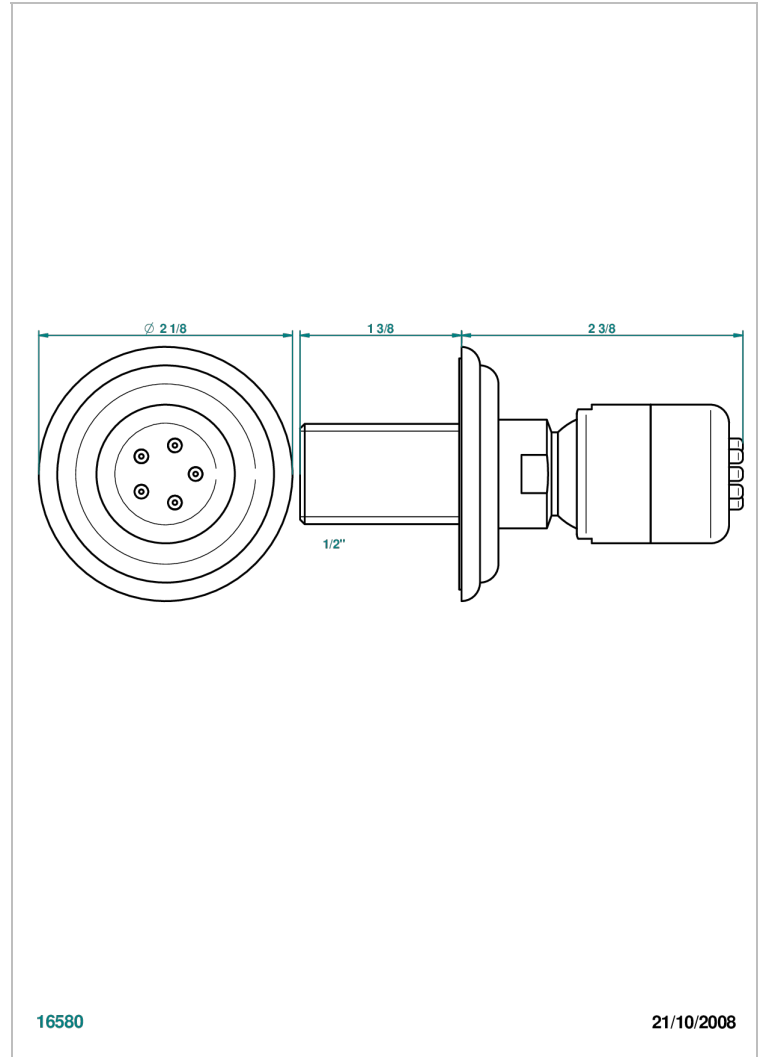

VOGUE LAPIS LAZULI

A8S-290/B

Ducha lateral 1/2" con chorros sistema easyclean

THG[®]
PARIS

CARACTERÍSTICAS

- Vogue Lapis Lazuli
- Ducha lateral 1/2" con chorros sistema easyclean

ESPECIFICACIONES TÉCNICAS

- Recommandé : 3 bars (max. 5 bars) - Advised : 43,5 psi (max. 72 psi)
- 4 l/min à 3 bars (1.1 gpm at 43.5 psi)