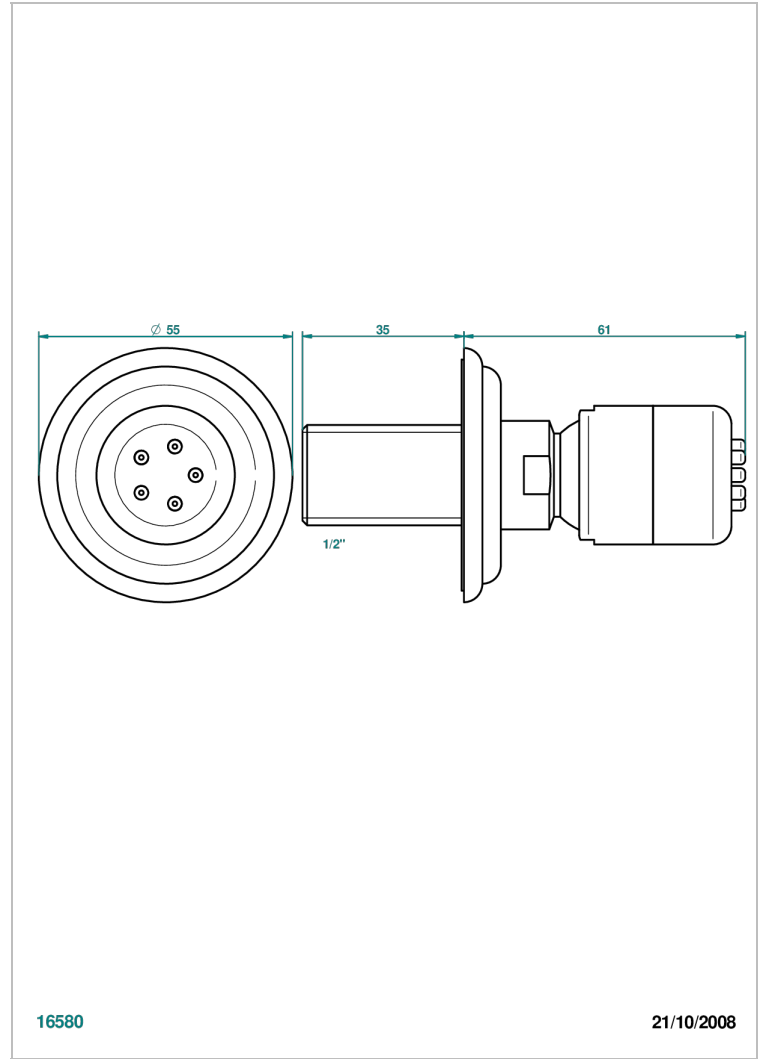

VOGUE OJO DE TIGRE

A8R-290/B

Ducha lateral 1/2" con chorros sistema easyclean

THG[®]
PARIS

CARACTERÍSTICAS

- Vogue Ojo de Tigre
- Ducha lateral 1/2" con chorros sistema easyclean

ESPECIFICACIONES TÉCNICAS

- Recommandé : 3 bars (max. 5 bars) - Advised : 43,5 psi (max. 72 psi)
- 4 l/min à 3 bars (1.1 gpm at 43.5 psi)