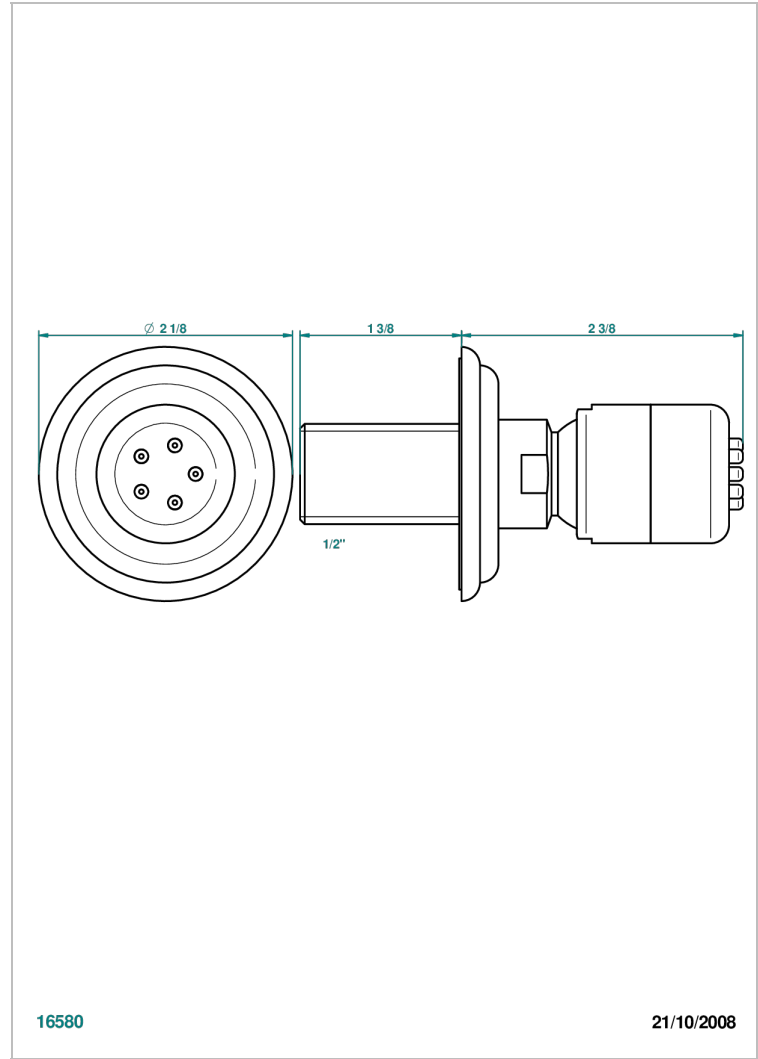

VOGUE OJO DE TIGRE

A8R-290/B

Ducha lateral 1/2" con chorros sistema easyclean

THG[®]
PARIS

CARACTERÍSTICAS

- Vogue Ojo de Tigre
- Ducha lateral 1/2" con chorros sistema easyclean

ESPECIFICACIONES TÉCNICAS

- Recommandé : 3 bars (max. 5 bars) - Advised : 43,5 psi (max. 72 psi)
- 4 l/min à 3 bars (1.1 gpm at 43.5 psi)