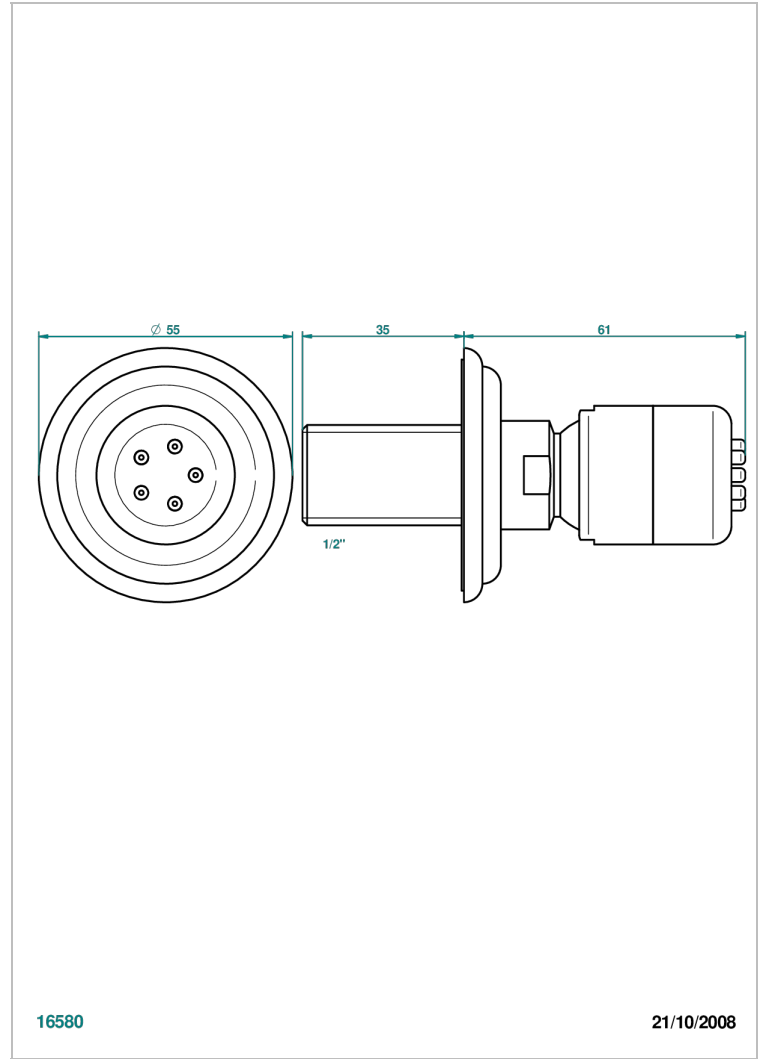

VOGUE ONICE NEGRO

A8P-290/B

Ducha lateral 1/2" con chorros sistema easyclean

THG[®]
PARIS

16580

21/10/2008

CARACTERÍSTICAS

- Vogue Onice negro
- Ducha lateral 1/2" con chorros sistema easyclean

ESPECIFICACIONES TÉCNICAS

- Recommandé : 3 bars (max. 5 bars) - Advised : 43,5 psi (max. 72 psi)
- 4 l/min à 3 bars (1.1 gpm at 43.5 psi)

ACABADOS DISPONIBLES

Bronce claro - D01
Cerámica negra mate - D30
Cobre viejo mate - H07
Cromo - A02
Cromo / dorado - G02
Cromo mate - C02