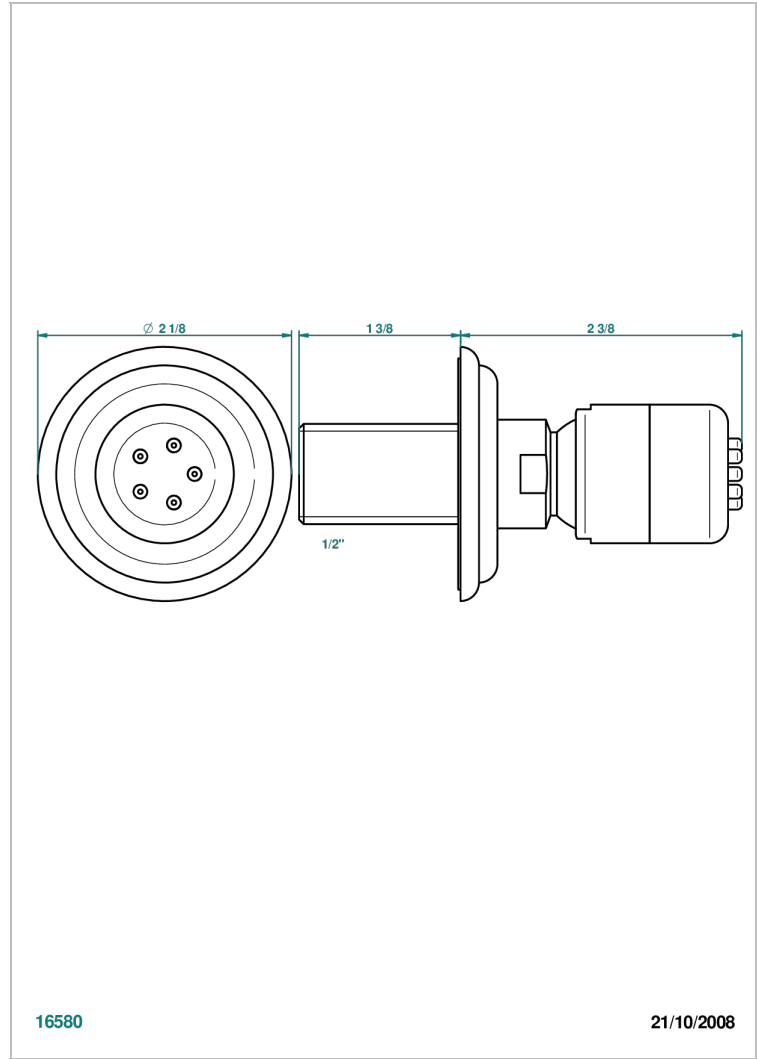

# VOGUE ONICE NEGRO

A8P-290/B

Ducha lateral 1/2" con chorros sistema easyclean

THG<sup>®</sup>  
PARIS

16580

21/10/2008

## CARACTERÍSTICAS

- Vogue Onice negro
- Ducha lateral 1/2" con chorros sistema easyclean