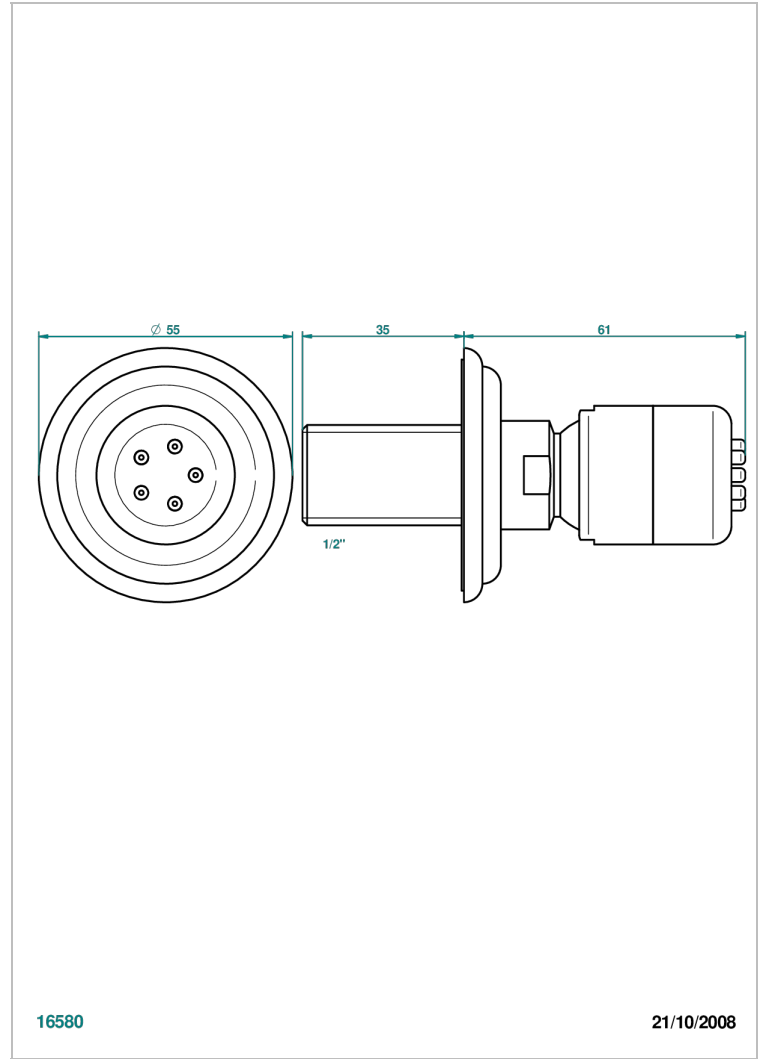

VOGUE JASPE ROJO

A8N-290/B

Ducha lateral 1/2" con chorros sistema easyclean

THG[®]
PARIS

CARACTERÍSTICAS

- Vogue Jaspe rojo
- Ducha lateral 1/2" con chorros sistema easyclean

ESPECIFICACIONES TÉCNICAS

- Recommandé : 3 bars (max. 5 bars) - Advised : 43,5 psi (max. 72 psi)
- 4 l/min à 3 bars (1.1 gpm at 43.5 psi)