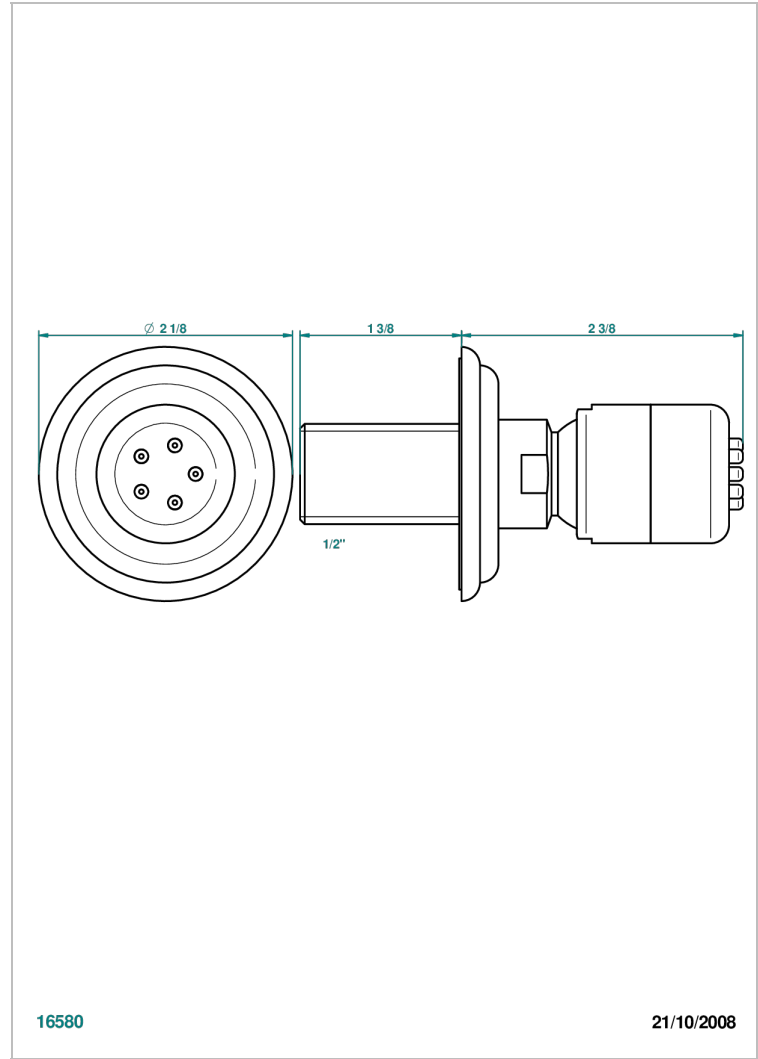

# VOGUE JASPE ROJO

A8N-290/B

Ducha lateral 1/2" con chorros sistema easyclean

THG<sup>®</sup>  
PARIS

16580

21/10/2008

## CARACTERÍSTICAS

- Vogue Jaspe rojo
- Ducha lateral 1/2" con chorros sistema easyclean