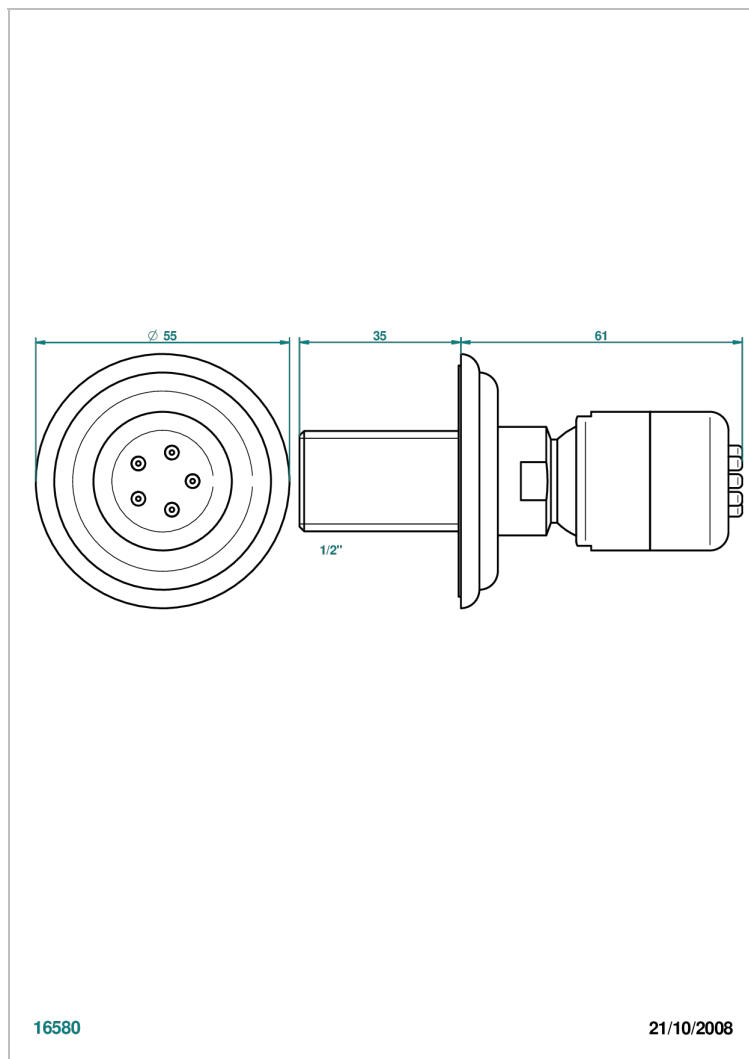

ITHAQUE DECORACION EN ORO

A7A-290/B

Ducha lateral 1/2" con chorros sistema easyclean

THG[®]
PARIS

CARACTERÍSTICAS

- Ithaque decoración en oro
- Ducha lateral 1/2" con chorros sistema easyclean

ESPECIFICACIONES TÉCNICAS