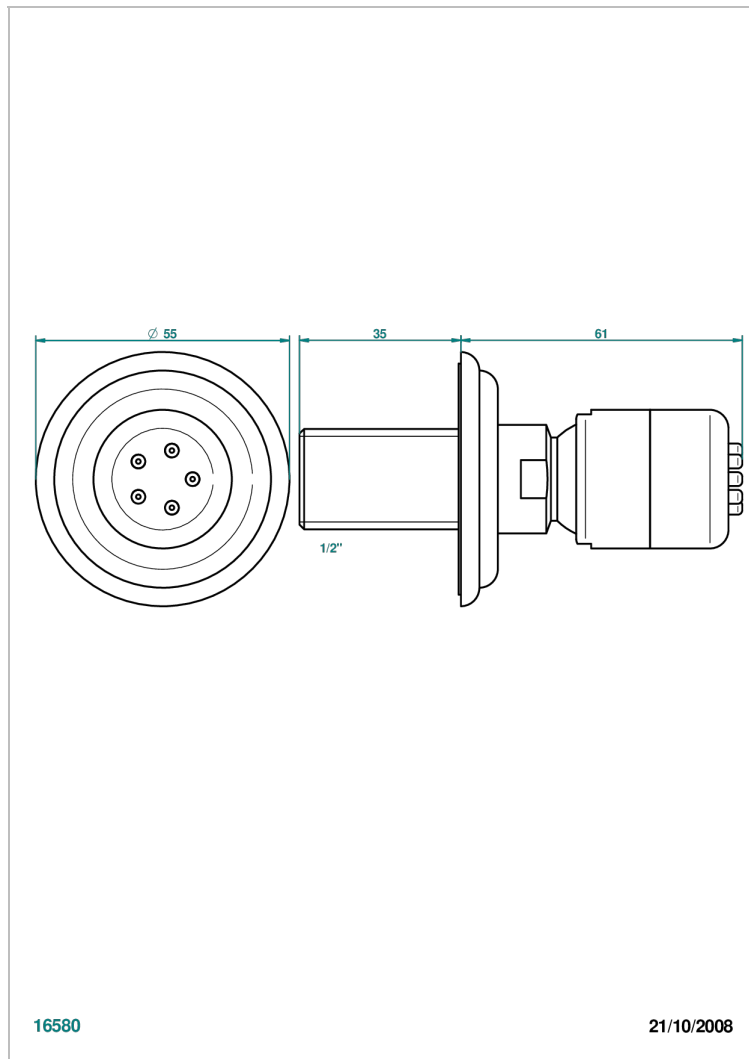

# ITHAQUE, DEKOR GOLD

A7A-290/B

Seitenbrause mit Kugelgelenk 1/2" und Easyclean-System

THG<sup>®</sup>  
PARIS

## EIGENSCHAFTEN

- Ithaque, Dekor Gold
- Seitenbrause mit Kugelgelenk 1/2" und Easyclean-System