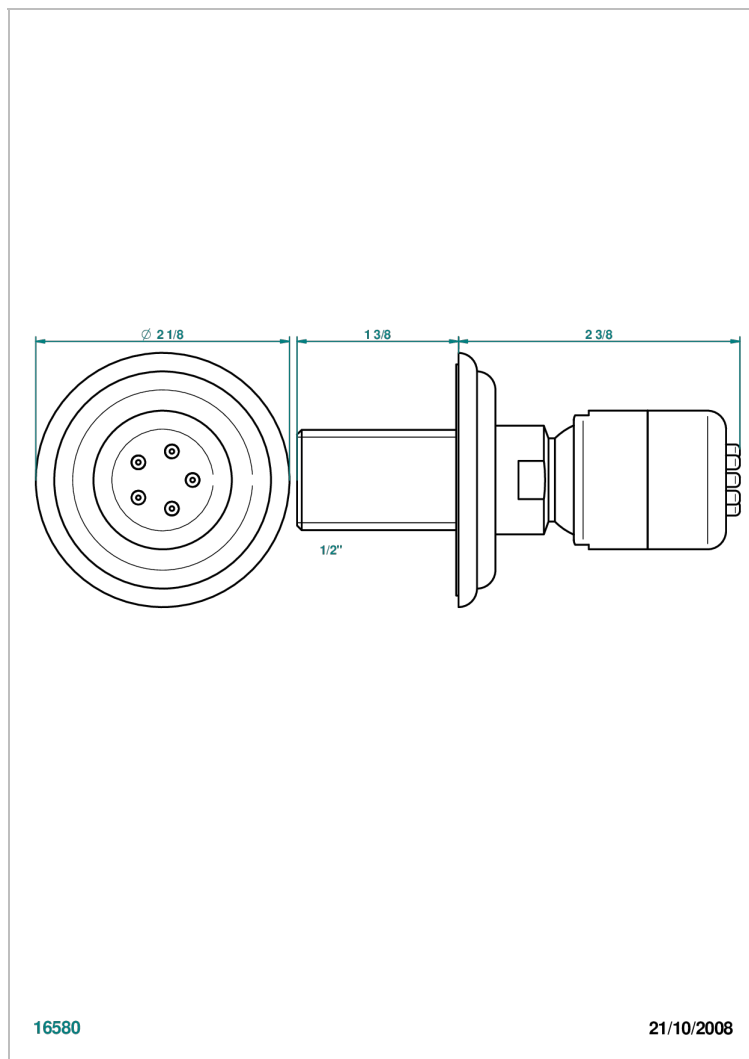

ITHAQUE DECORACION EN ORO

A7A-290/B

Ducha lateral 1/2" con chorros sistema easyclean

THG[®]
PARIS

CARACTERÍSTICAS

- Ithaque decoración en oro
- Ducha lateral 1/2" con chorros sistema easyclean

ESPECIFICACIONES TÉCNICAS