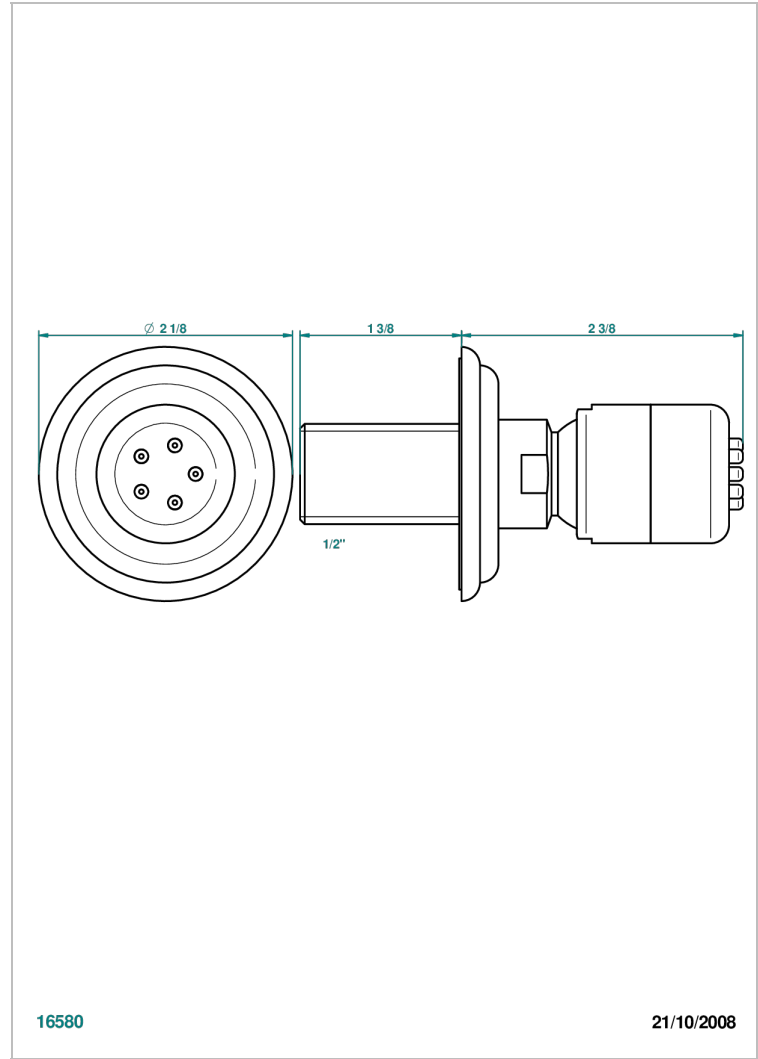

# ITHAQUE, DEKOR GOLD

A7A-290/B

Seitenbrause mit Kugelgelenk 1/2" und Easyclean-System

THG<sup>®</sup>  
PARIS

## EIGENSCHAFTEN

- Ithaque, Dekor Gold
- Seitenbrause mit Kugelgelenk 1/2" und Easyclean-System