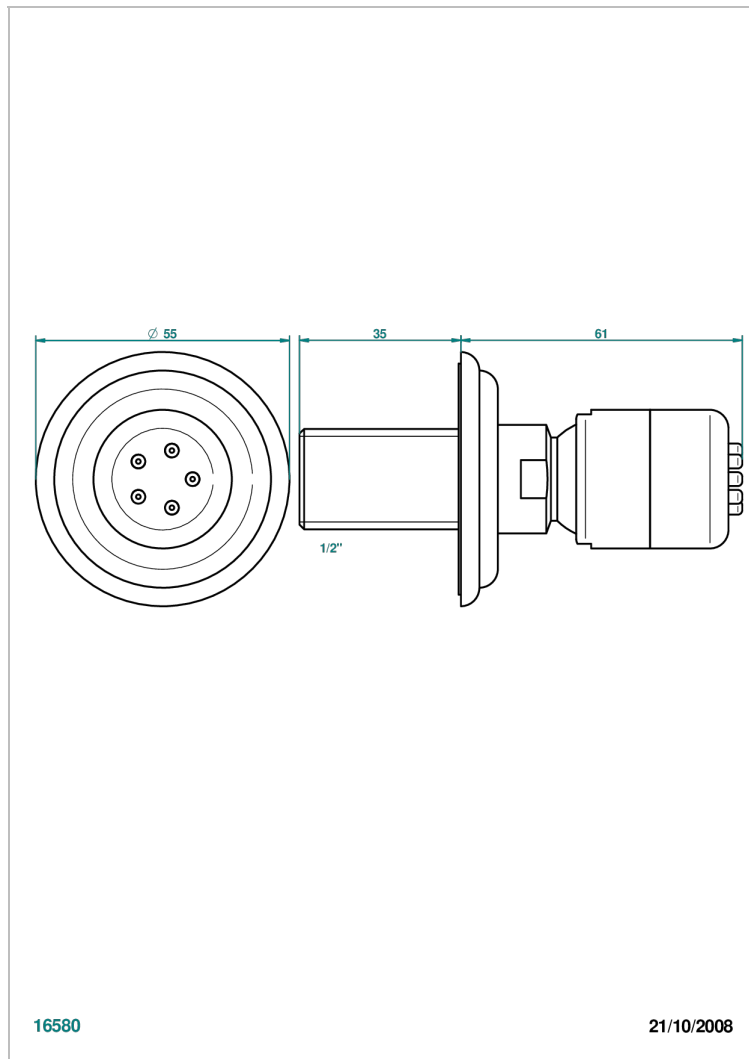

PANTHERE CRISTAL NEGRO

A2K-290/B

Ducha lateral 1/2" con chorros sistema easyclean

THG[®]
PARIS

CARACTERÍSTICAS

- Panthère cristal negro
- Ducha lateral 1/2" con chorros sistema easyclean

ESPECIFICACIONES TÉCNICAS