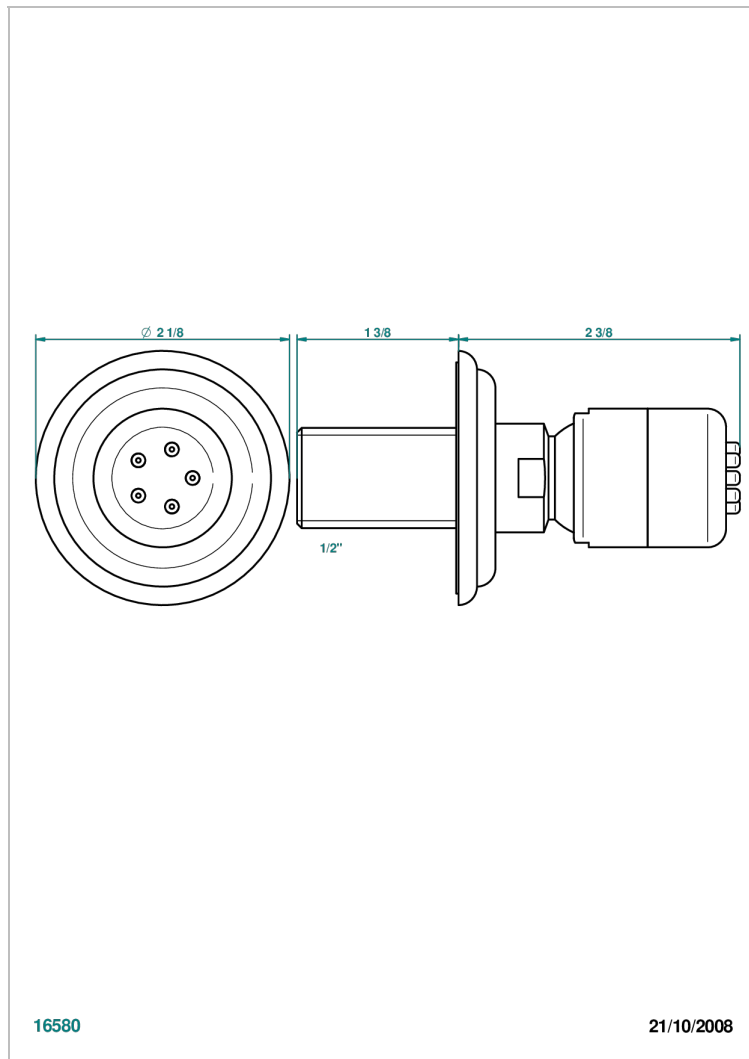

# PANTHERE CRISTAL NEGRO

A2K-290/B

Ducha lateral 1/2" con chorros sistema easyclean

THG<sup>®</sup>  
PARIS

16580

21/10/2008

## CARACTERÍSTICAS

- Panthère cristal negro
- Ducha lateral 1/2" con chorros sistema easyclean