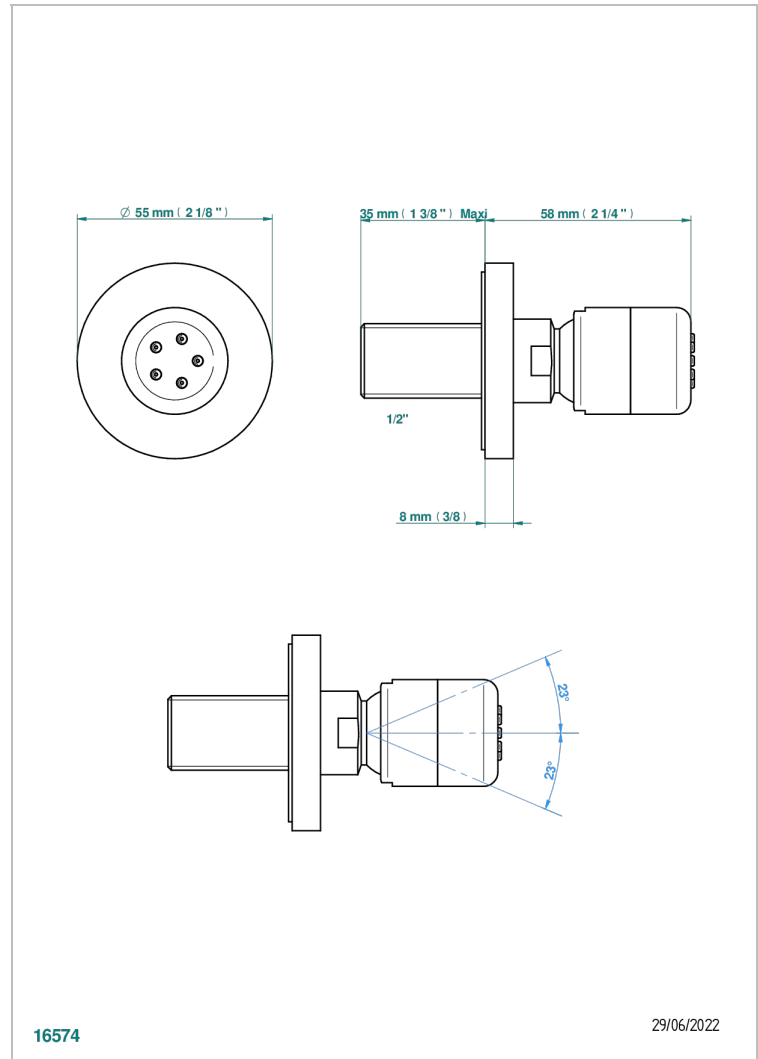

DIPLOMATE ANILLO LISO

U4A-290/B

Ducha lateral 1/2" con chorros sistema easyclean

THG[®]
PARIS

16574

29/06/2022

CARACTERÍSTICAS

- Diplomate anillo liso
- Ducha lateral 1/2" con chorros sistema easyclean

ESPECIFICACIONES TÉCNICAS

- Recommandé : 3 bars (max. 5 bars) - Advised : 43,5 psi (max. 72 psi)
- 4 l/min à 3 bars (1.1 gpm at 43.5 psi)

ACABADOS DISPONIBLES

Bronce claro - D01
Cerámica negra mate - D30
Cobre viejo mate - H07
Cromo - A02
Cromo / dorado - G02
Cromo mate - C02