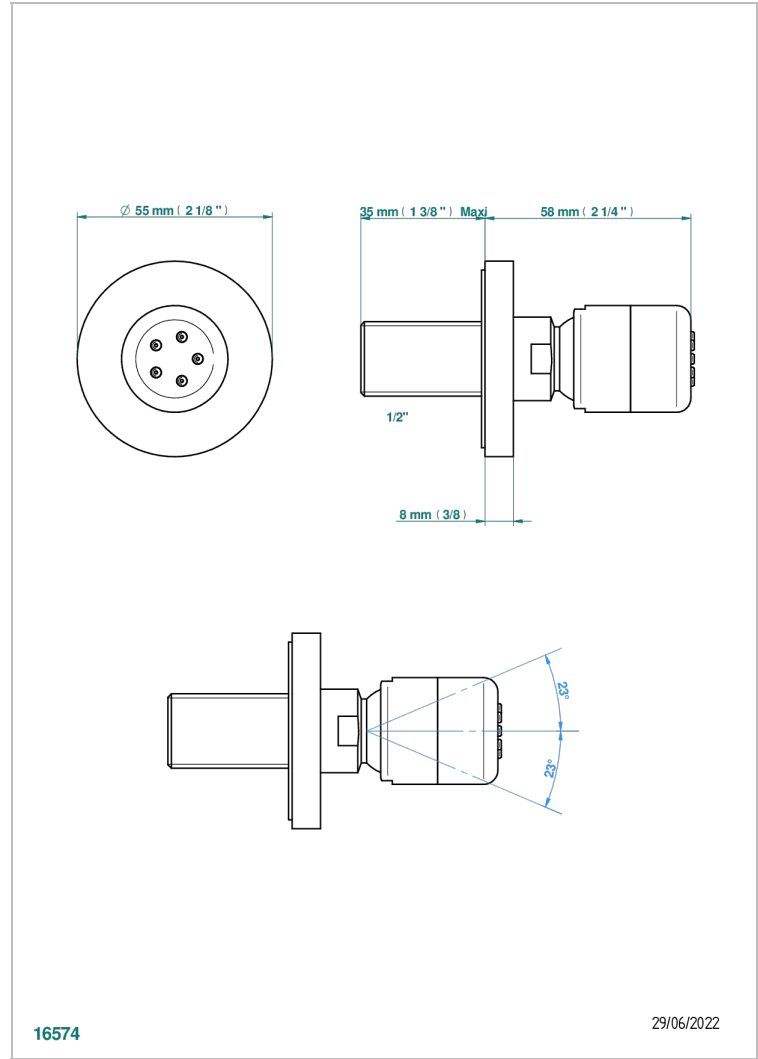

# LE 11

U2A-290/B

Ducha lateral 1/2" con chorros sistema easyclean

THG<sup>®</sup>  
PARIS

16574

29/06/2022

## CARACTERÍSTICAS

- Le 11
- Ducha lateral 1/2" con chorros sistema easyclean