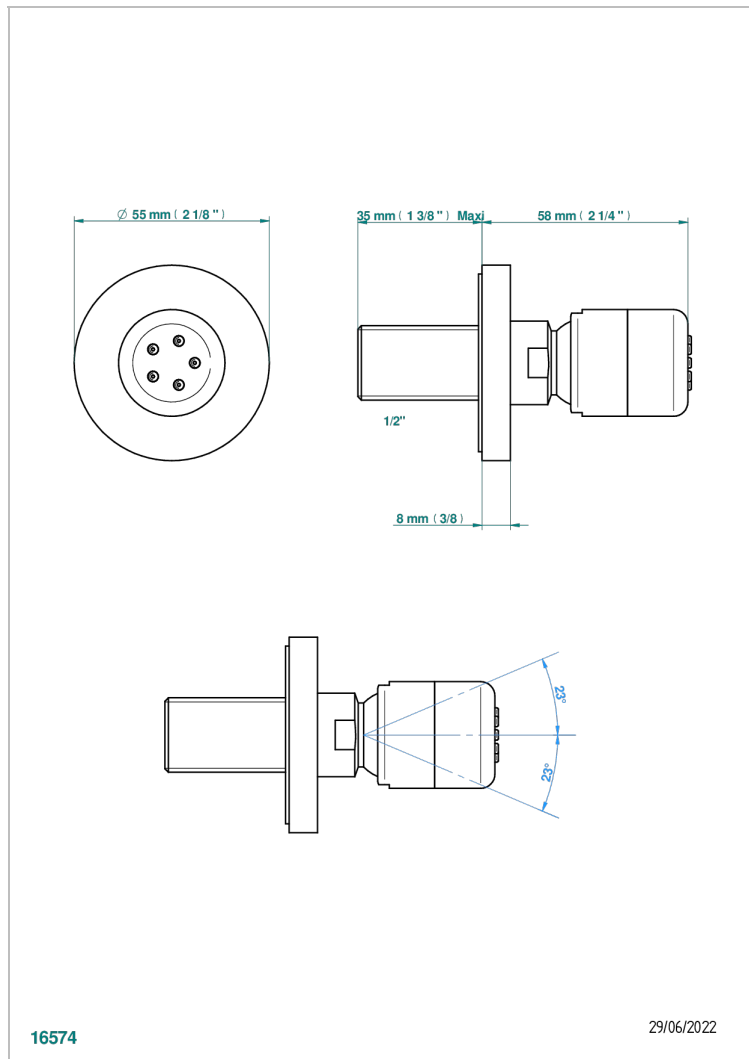

NANO CON MANETAS

G5B-290/B

Ducha lateral 1/2" con chorros sistema easyclean

THG[®]
PARIS

16574

29/06/2022

CARACTERÍSTICAS

- Nano con manetas
- Ducha lateral 1/2" con chorros sistema easyclean

ESPECIFICACIONES TÉCNICAS

- Recommandé : 3 bars (max. 5 bars) - Advised : 43,5 psi (max. 72 psi)
- 4 l/min à 3 bars (1.1 gpm at 43.5 psi)

ACABADOS DISPONIBLES

Cerámica negra mate - D30
Cromo - A02
Cromo / dorado - G02
Cromo mate - C02
Dorado - F01
Dorado mate - F07