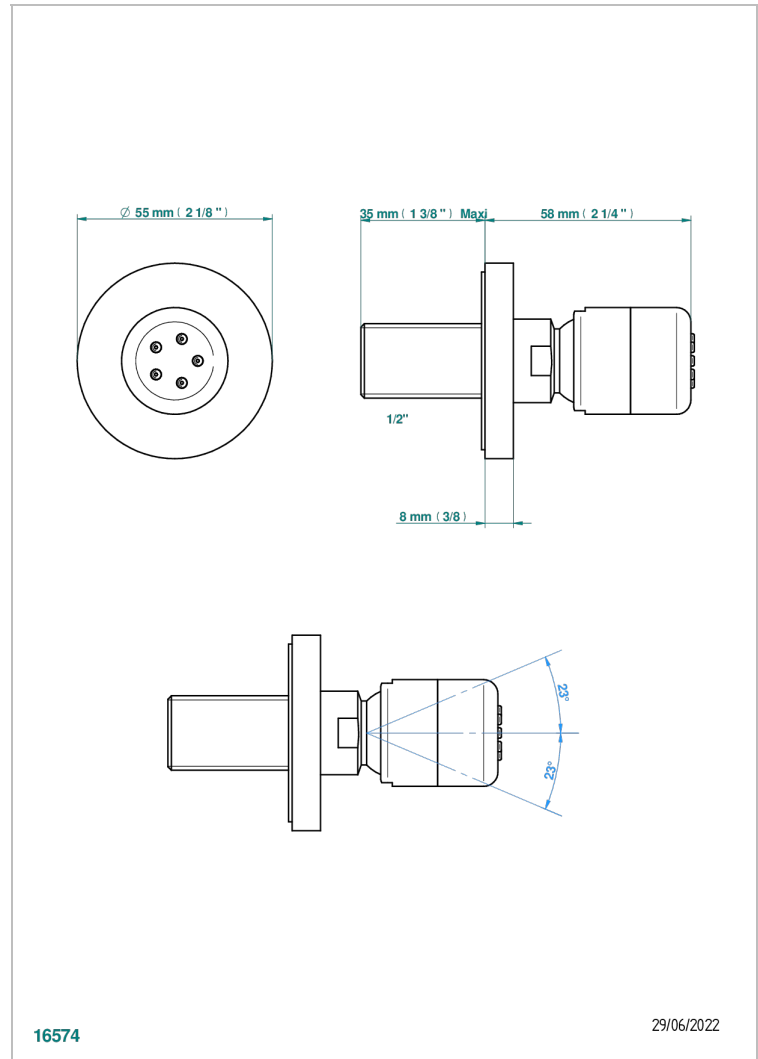

SPIRIT CON MANETAS

G58-290/B

Ducha lateral 1/2" con chorros sistema easyclean

THG[®]
PARIS

CARACTERÍSTICAS

- Spirit con manetas
- Ducha lateral 1/2" con chorros sistema easyclean

ESPECIFICACIONES TÉCNICAS

- Recommandé : 3 bars (max. 5 bars) - Advised : 43,5 psi (max. 72 psi)
- 4 l/min à 3 bars (1.1 gpm at 43.5 psi)