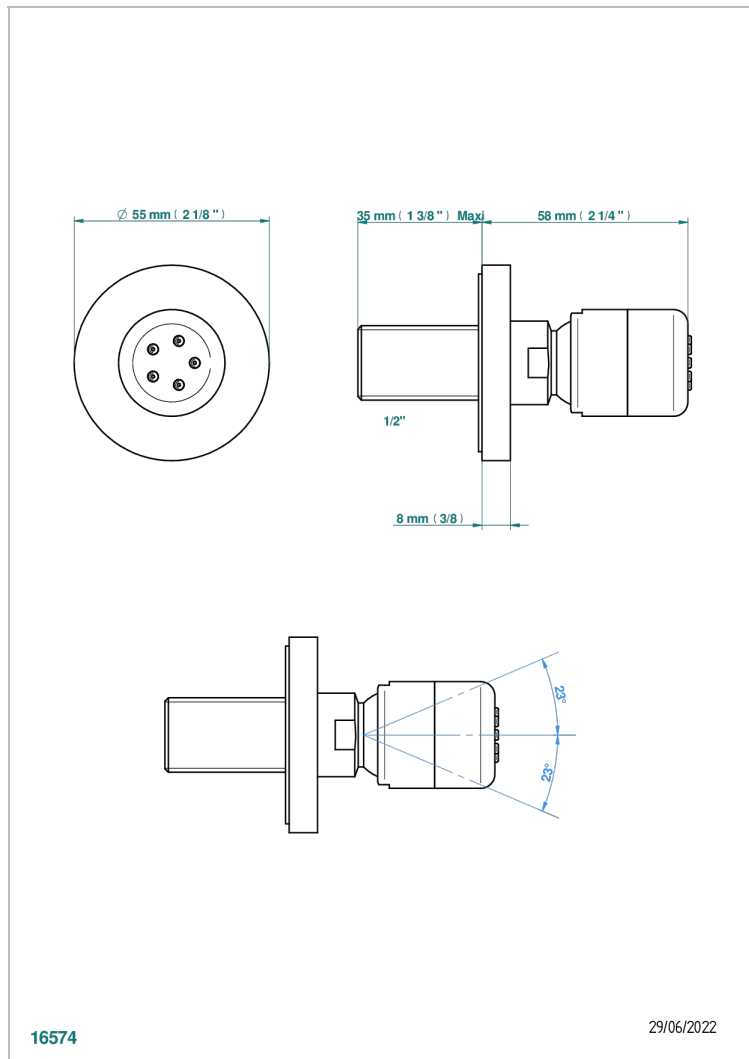

# POMME CRISTAL LUSTROSO DORADO

A46-290/B

Ducha lateral 1/2" con chorros sistema easyclean

THG<sup>®</sup>  
PARIS

16574

29/06/2022

## CARACTERÍSTICAS

- Pomme cristal lustroso dorado
- Ducha lateral 1/2" con chorros sistema easyclean