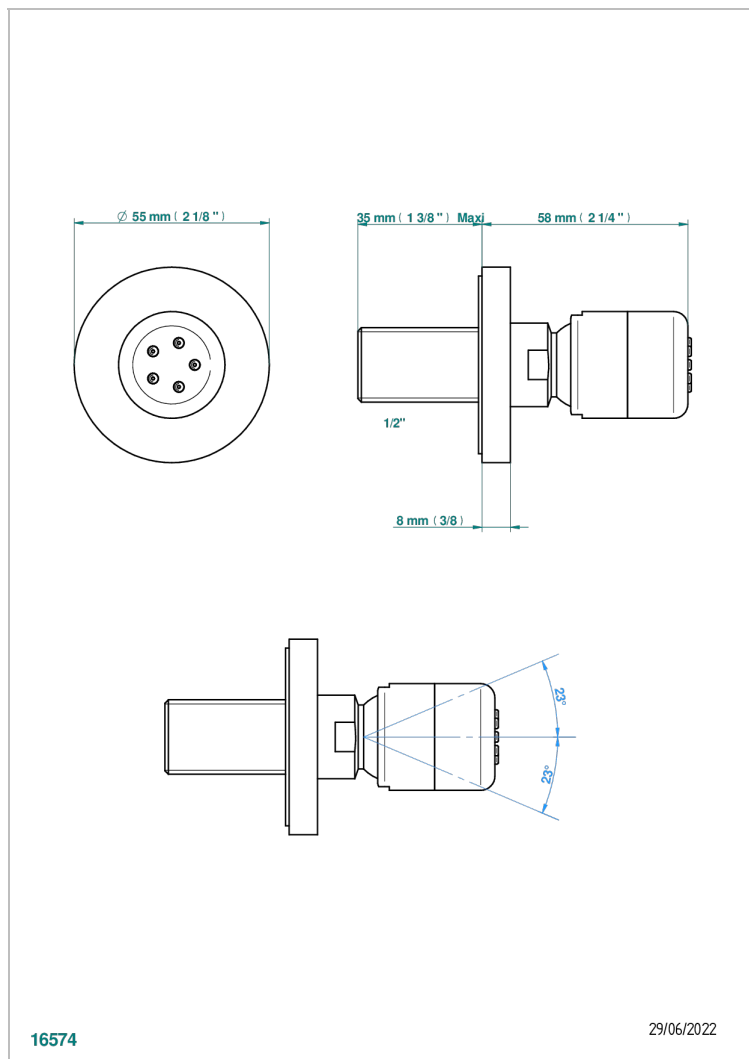

BAMBOU CRISTAL CLARO

A35-290/B

Ducha lateral 1/2" con chorros sistema easyclean

THG[®]
PARIS

16574

29/06/2022

CARACTERÍSTICAS

- BamboU cristal claro
- Ducha lateral 1/2" con chorros sistema easyclean

ESPECIFICACIONES TÉCNICAS

- Recommandé : 3 bars (max. 5 bars) - Advised : 43,5 psi (max. 72 psi)
- 4 l/min à 3 bars (1.1 gpm at 43.5 psi)

ACABADOS DISPONIBLES

Bronce claro - D01
Cerámica negra mate - D30
Cobre viejo mate - H07
Cromo - A02
Cromo / dorado - G02
Cromo mate - C02