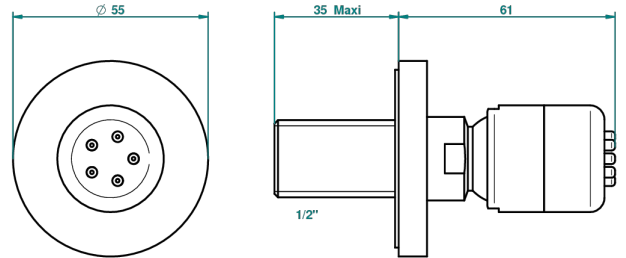

# BAMBOU, KRISTALL KLAR

A35-290/B

Seitenbrause mit Kugelgelenk 1/2" und Easyclean-System

THG<sup>®</sup>  
PARIS

16574

15/10/2008

## EIGENSCHAFTEN

- Bambou, Kristall klar
- Seitenbrause mit Kugelgelenk 1/2" und Easyclean-System