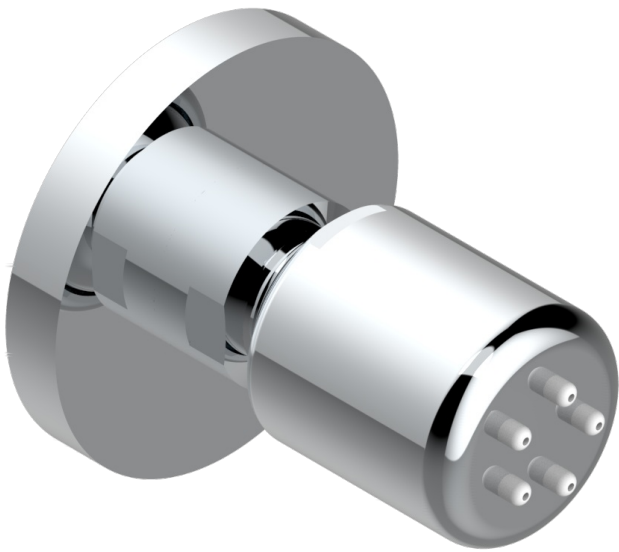

# BAMBOU, KRISTALL KLAR

A35-290/B

Seitenbrause mit Kugelgelenk 1/2" und Easyclean-System

THG<sup>®</sup>  
PARIS

16574

15/10/2008

## EIGENSCHAFTEN

- Bambou, Kristall klar
- Seitenbrause mit Kugelgelenk 1/2" und Easyclean-System

## VERFÜGBARE OBERFLÄCHEN

Altnickel - H28  
Altsilber lackiert - H03  
Aranja (Schwarz Nickel glänzend) - D24  
Blassgold - F30  
Blassgold matt unlackiert - F31  
Blush PVD - H62

Bronze hell - D01  
Chrom - A02  
Chrom / gold - G02  
Chrom matt - C02  
Chrom satiniert - C03  
Gold - F01