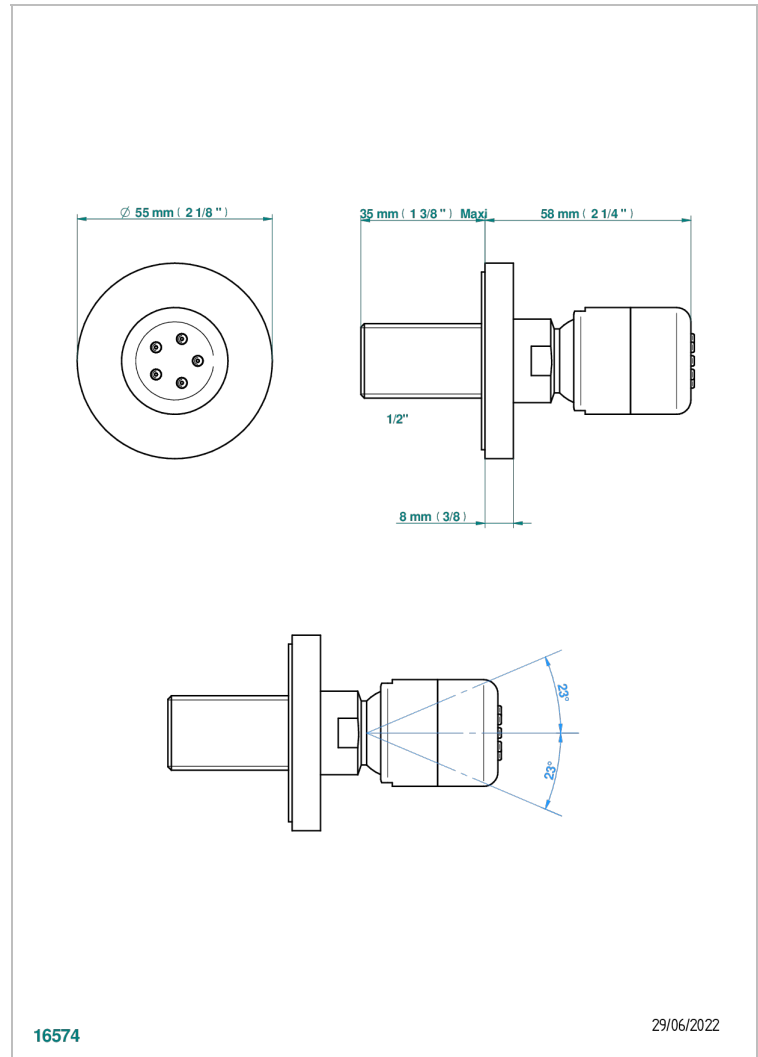

# BAMBOU CRISTAL AMBAR

A34-290/B

Ducha lateral 1/2" con chorros sistema easyclean

THG<sup>®</sup>  
PARIS

16574

29/06/2022

## CARACTERÍSTICAS

- BamboU cristal Ambar
- Ducha lateral 1/2" con chorros sistema easyclean