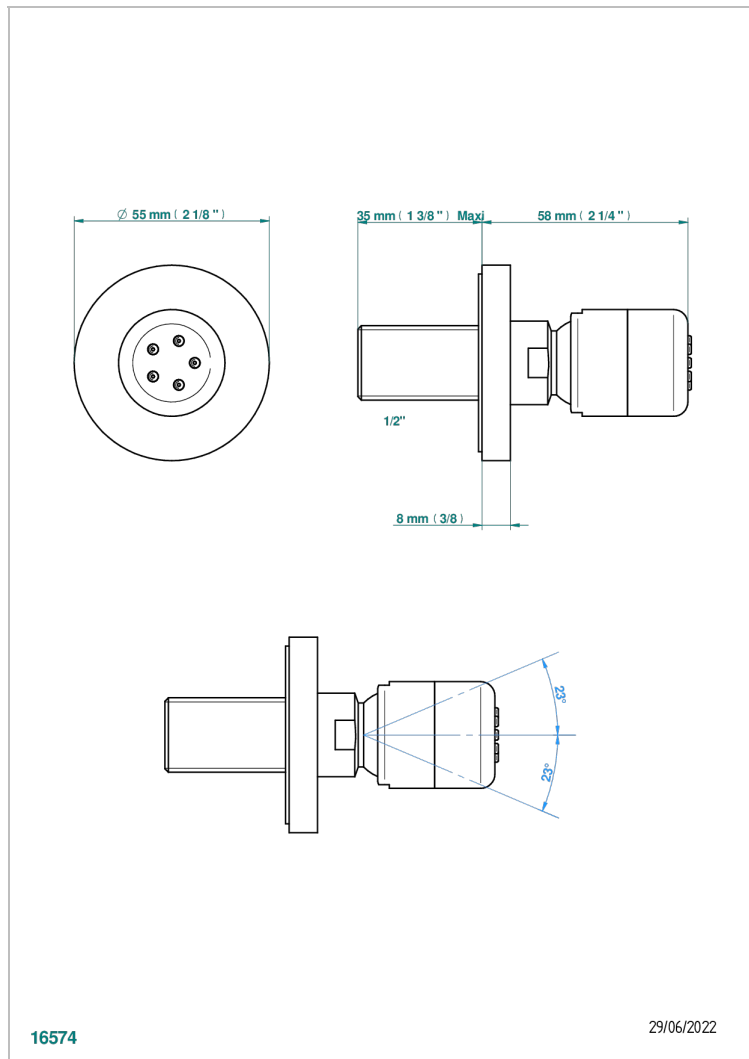

# BAMBOU CRISTAL NEGRO

A33-290/B

Ducha lateral 1/2" con chorros sistema easyclean

THG<sup>®</sup>  
PARIS

16574

29/06/2022

## CARACTERÍSTICAS

- BamboU cristal negro
- Ducha lateral 1/2" con chorros sistema easyclean