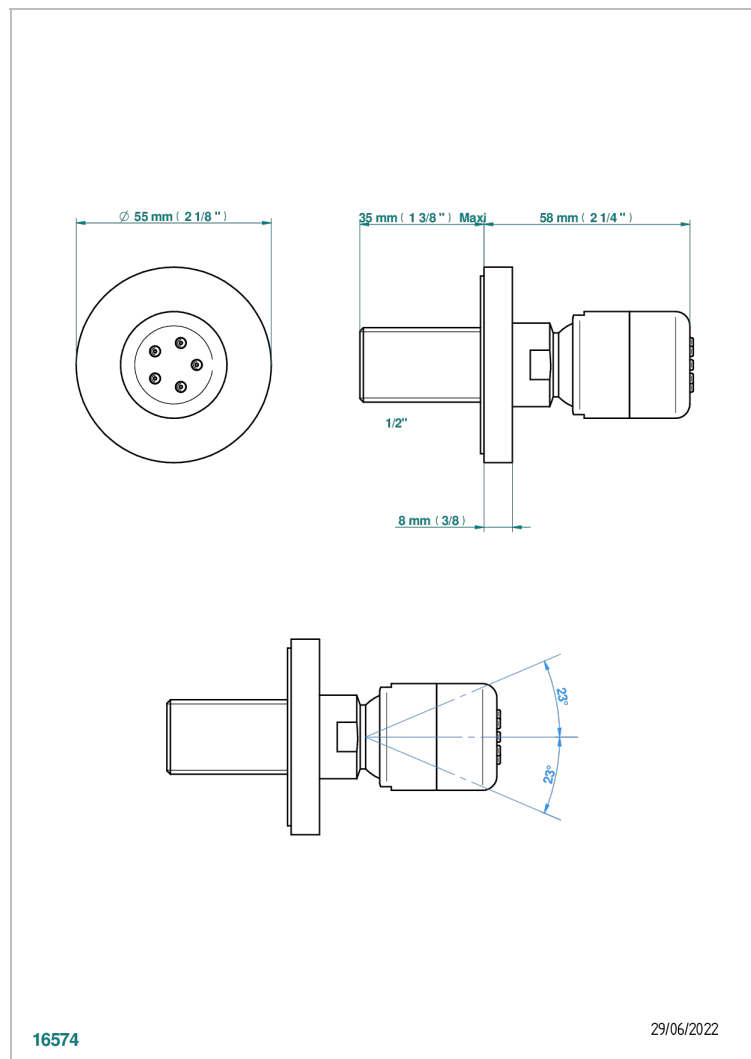

# BAMBOU, KRISTALL SCHWARZ

A33-290/B

Seitenbrause mit Kugelgelenk 1/2" und Easyclean-System

THG<sup>®</sup>  
PARIS

## EIGENSCHAFTEN

- Bambou, Kristall schwarz
- Seitenbrause mit Kugelgelenk 1/2" und Easyclean-System