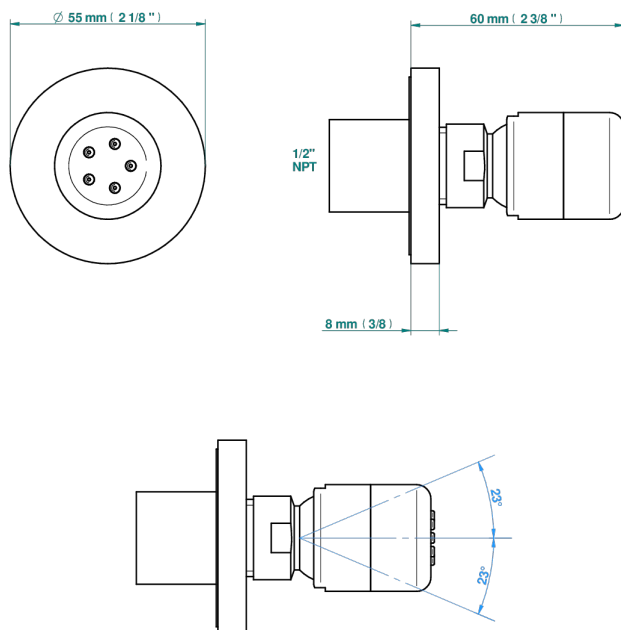

DIPLOMATE BAGUES TORSADEES

U4C-290/BUS

Jet latéral de douche avec buse, système Easyclean- standard américain

THG[®]
PARIS

16573

29/12/2022

CARACTÉRISTIQUES

- Laiton massif
- Jet équipé d'un limiteur de débit
- Picots en silicone pour faciliter l'enlèvement du calcaire