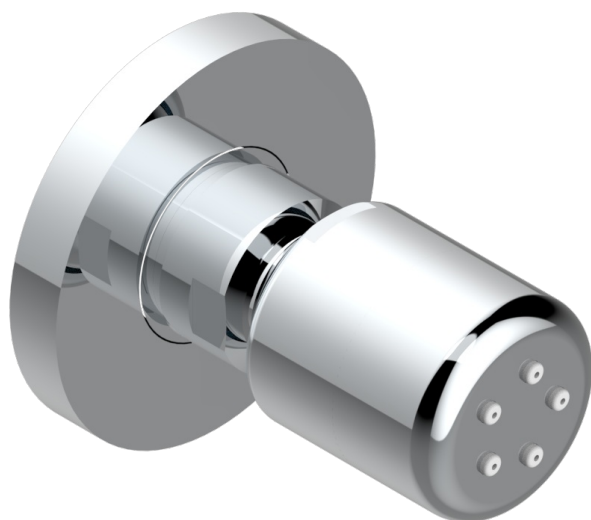

DIPLOMATE BAGUES TORSADEES

U4C-290/BUS

Jet latéral de douche avec buse, système Easyclean- standard américain

THG[®]
PARIS

16573

29/12/2022

CARACTÉRISTIQUES

- Laiton massif
- Jet équipé d'un limiteur de débit
- Picots en silicone pour faciliter l'enlèvement du calcaire

FINITIONS DISPONIBLES

Bronze clair - D01
Chromé - A02
Chromé / doré - G02
Chromé mat - C02
Doré brillant - F01
Doré mat - F07

Nickel brillant - B01
Nickel mat - C01
Noir mat céramique - D30
Or pâle - F30
Or pâle mat - F31
Pvd blush - H62