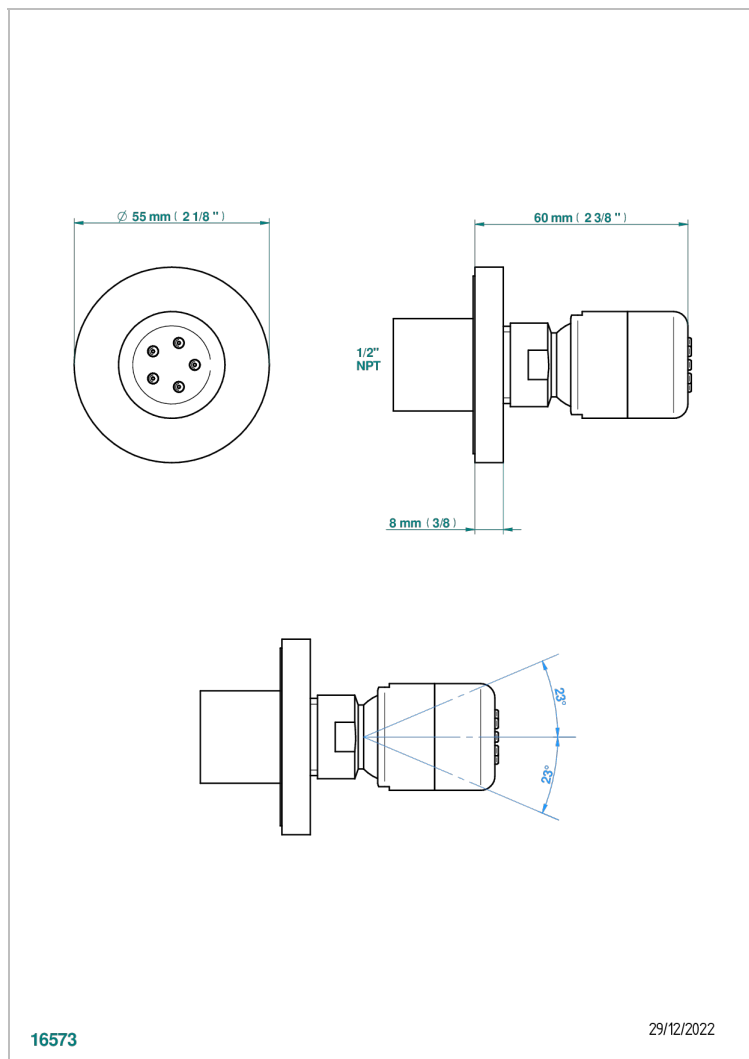

## CARACTERÍSTICAS

- Diplomate anillo trenzado
- Jet latéral de douche avec buse, système Easyclean- standard américain