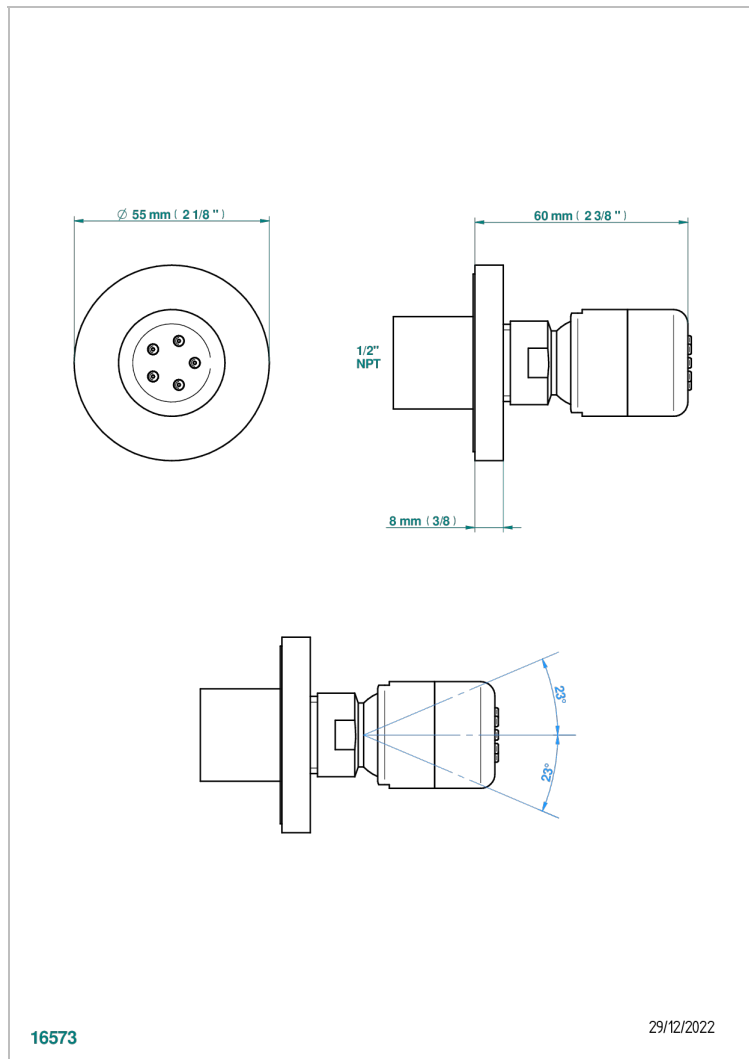

DIPLOMATE BAGUES ANNELEES

U4B-290/BUS

THG[®]
PARIS

Jet latéral de douche avec buse, système Easyclean- standard américain

CARACTÉRISTIQUES

- Laiton massif
- Jet équipé d'un limiteur de débit
- Picots en silicone pour faciliter l'enlèvement du calcaire