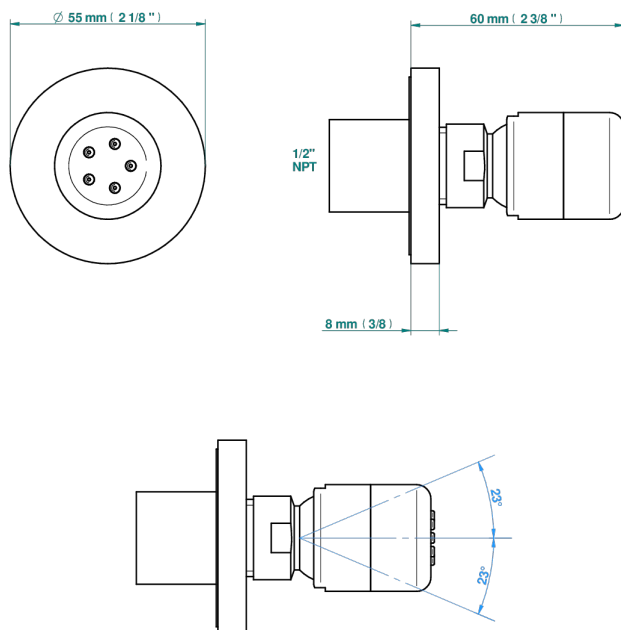

DIPLOMATE ANILLO ANILLADO

U4B-290/BUS

Jet latéral de douche avec buse, système Easyclean- standard américain

THG[®]
PARIS

16573

29/12/2022

CARACTERÍSTICAS

- Diplomate anillo anillado
- Jet latéral de douche avec buse, système Easyclean- standard américain