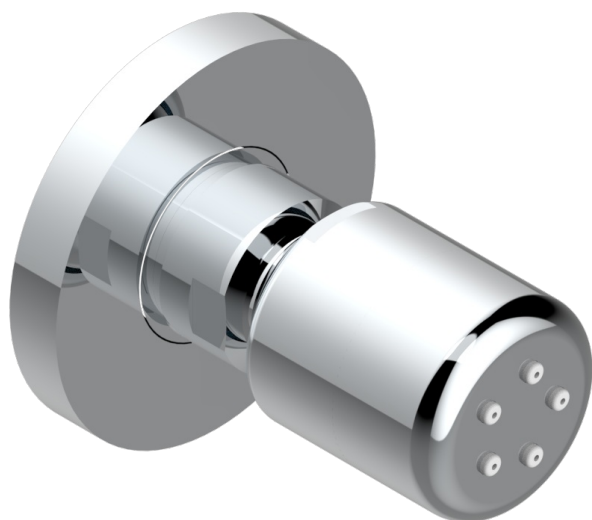

DIPLOMATE ANILLO ANILLADO

U4B-290/BUS

Jet latéral de douche avec buse, système Easyclean- standard américain

THG[®]
PARIS

16573

29/12/2022

CARACTERÍSTICAS

- Diplomate anillo anillado
- Jet latéral de douche avec buse, système Easyclean- standard américain

ACABADOS DISPONIBLES

Bronce claro - D01
Cerámica negra mate - D30
Cobre viejo mate - H07
Cromo - A02
Cromo / dorado - G02
Cromo mate - C02

Dorado - F01
Dorado mate - F07
Dorado pálido - F30
Dorado pálido mate (sin barniz) - F31
Níquel - B01
Níquel mate - C01

Níquel viejo - H28
Pvd blush - H62
Pvd blush mate - H60
Pvd color latón - H49
Pvd color latón mate - H50
Pvd color níquel - H55

Pvd color níquel mate - H56
Pvd color oro - H52
Pvd color oro mate - H53
Pvd grafito - H64
Pvd grafito mate - H65
Pvd marrón bronce - F33