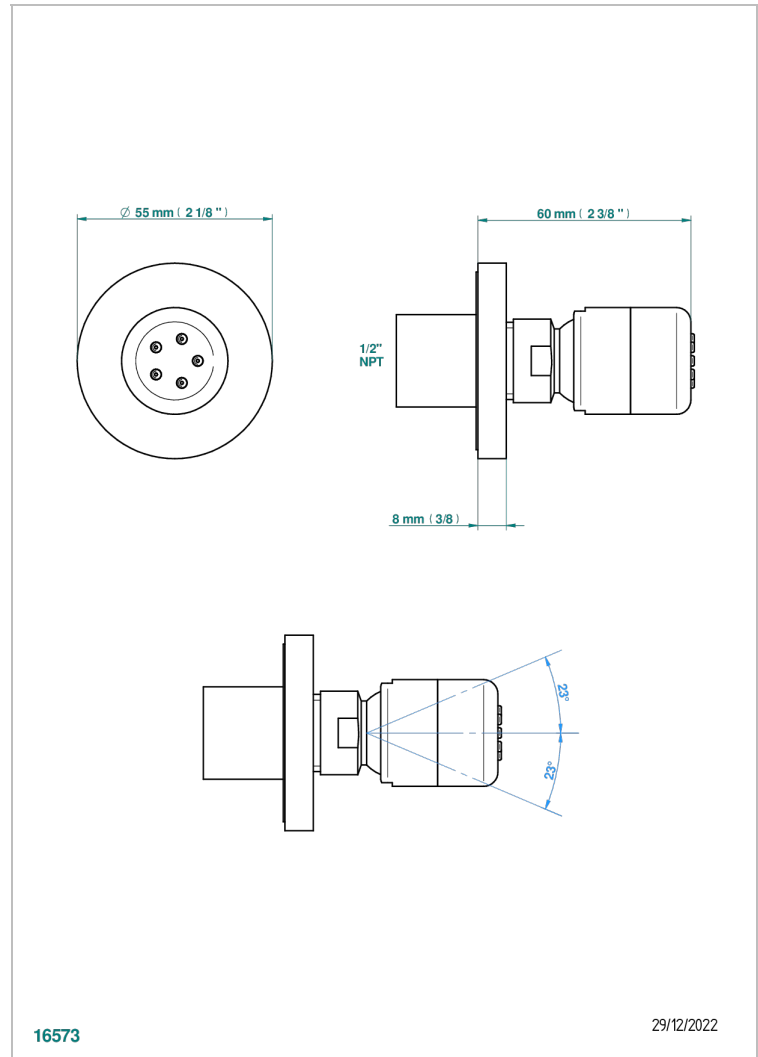

# DIPLOMATE BAGUES LISSES

U4A-290/BUS

Jet latéral de douche avec buse, système Easyclean- standard américain

THG<sup>®</sup>  
PARIS