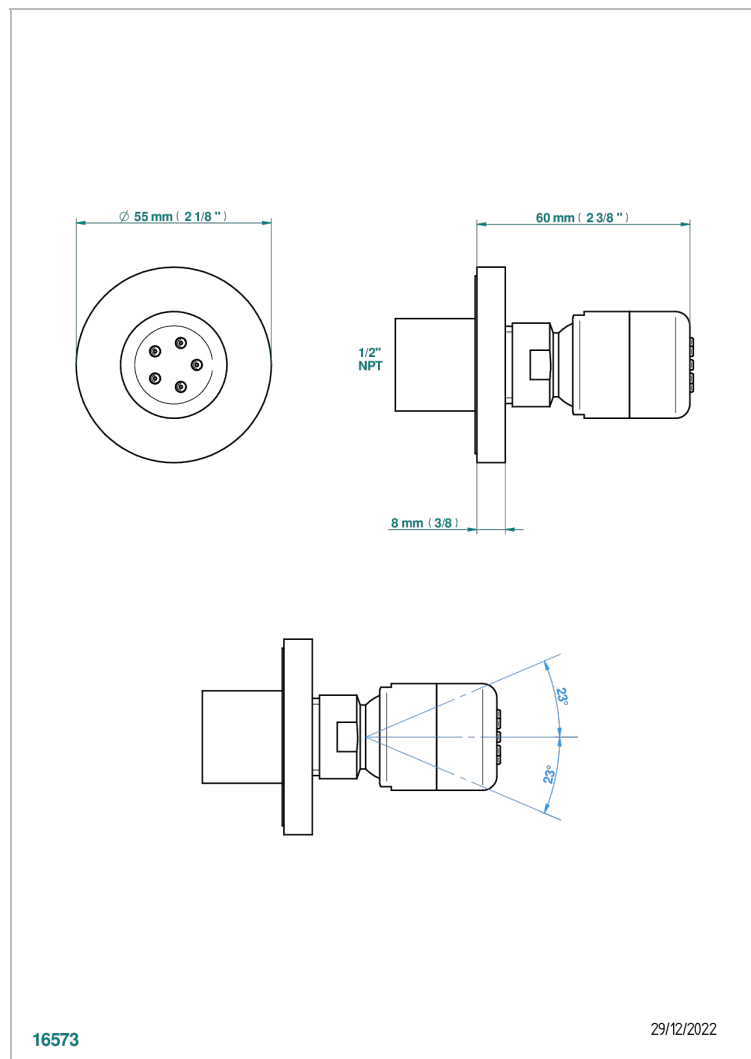

## CARACTERÍSTICAS

- Diplomate anillo liso
- Jet latéral de douche avec buse, système Easyclean- standard américain