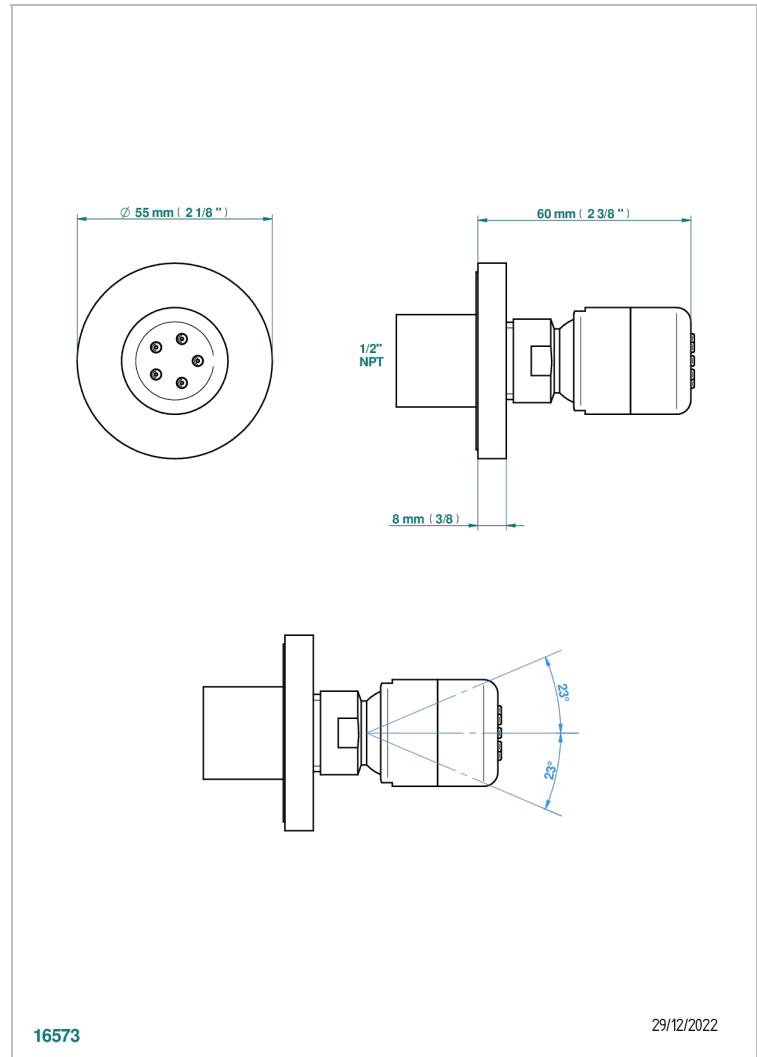

LE 11 A MANETTES

U2B-290/BUS

Jet latéral de douche avec buse, système Easyclean- standard américain

THG[®]
PARIS

CARACTÉRISTIQUES

- Laiton massif
- Jet équipé d'un limiteur de débit
- Picots en silicone pour faciliter l'enlèvement du calcaire