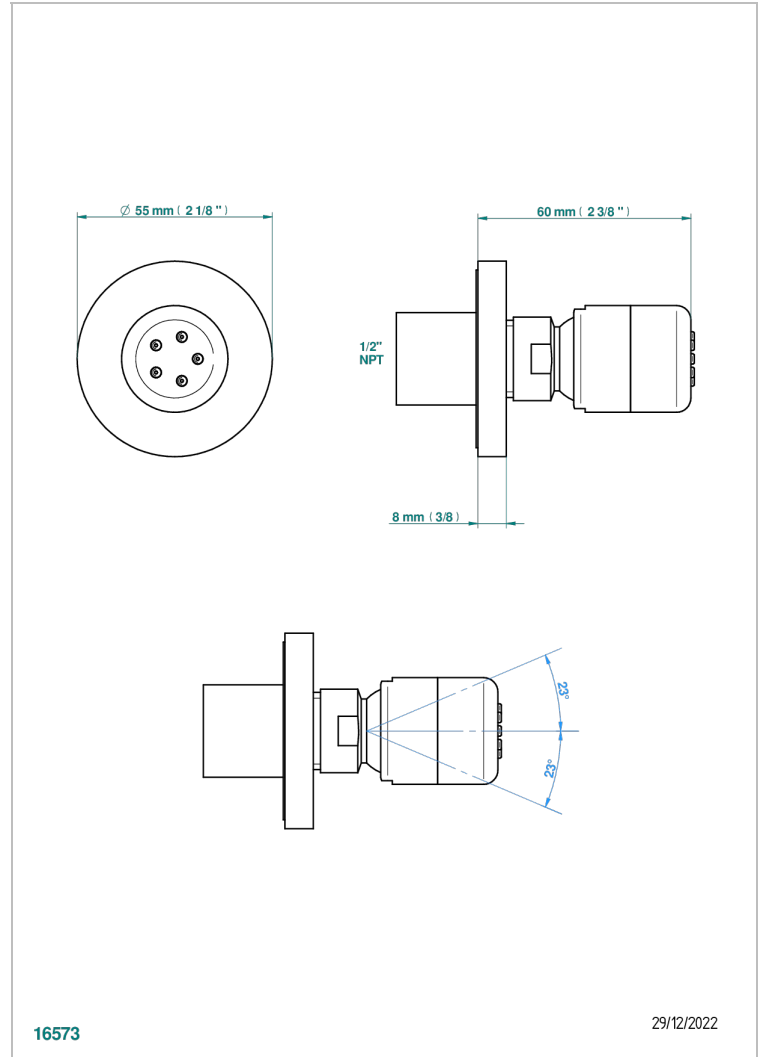

LE 11 CON MANETAS

U2B-290/BUS

Jet latéral de douche avec buse, système Easyclean- standard américain

THG[®]
PARIS

CARACTERÍSTICAS

- Le 11 con manetas
- Jet latéral de douche avec buse, système Easyclean- standard américain