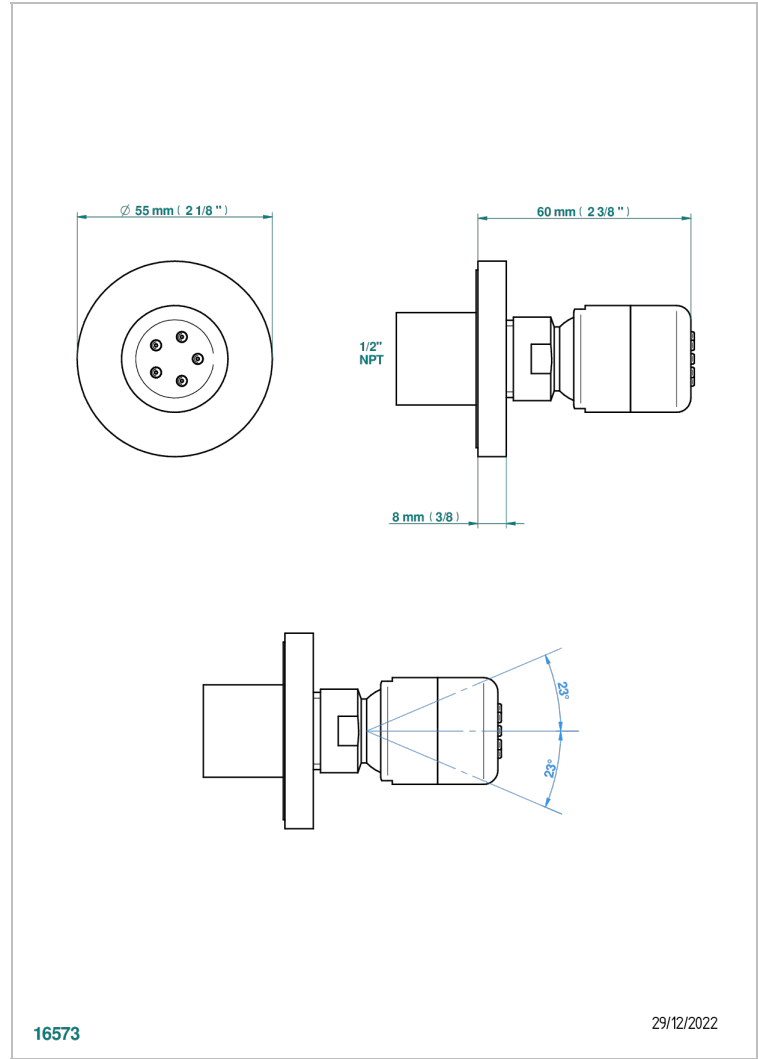

LE 11

U2A-290/BUS

Jet latéral de douche avec buse, système Easyclean- standard américain

THG[®]
PARIS

CARACTÉRISTIQUES

- Laiton massif
- Jet équipé d'un limiteur de débit
- Picots en silicone pour faciliter l'enlèvement du calcaire