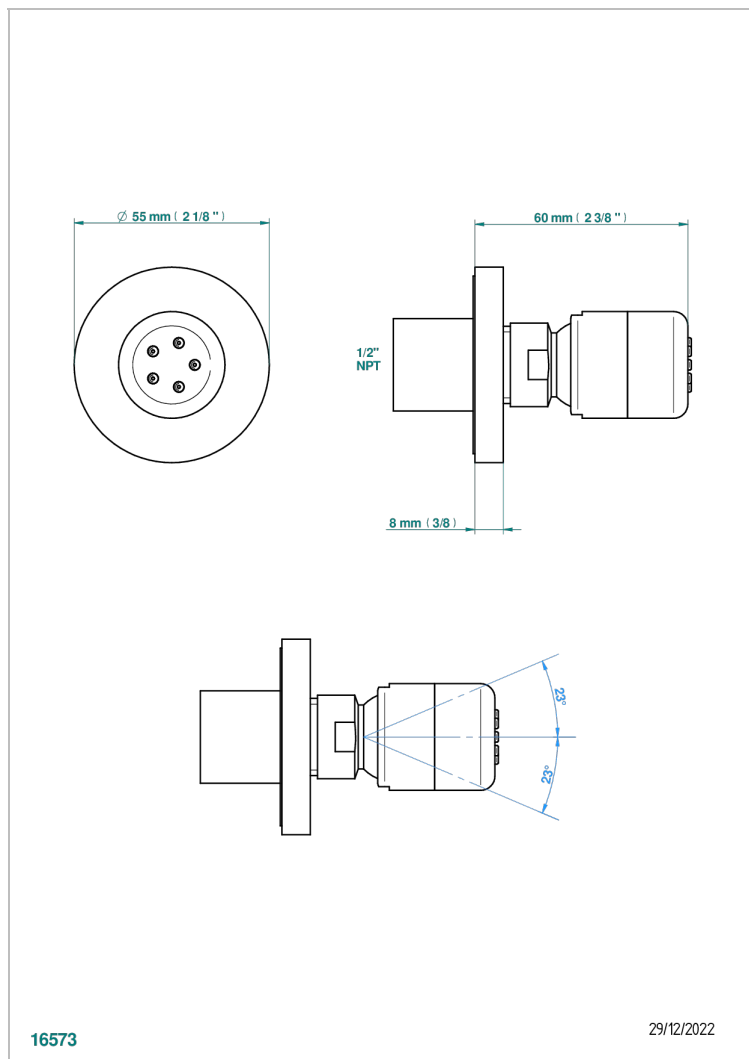

# NANO A MANETTES

G5B-290/BUS

Jet latéral de douche avec buse, système Easyclean- standard américain

THG<sup>®</sup>  
PARIS

## CARACTÉRISTIQUES

- Laiton massif
- Jet équipé d'un limiteur de débit
- Picots en silicone pour faciliter l'enlèvement du calcaire