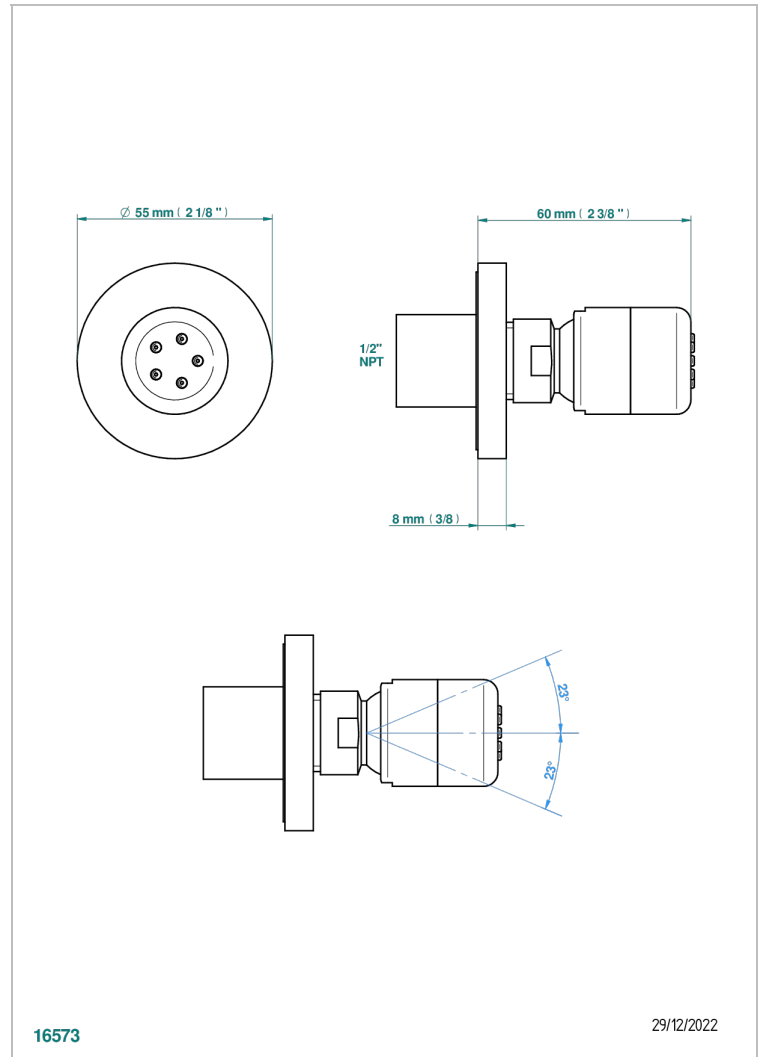

# NANO CON MANETAS

G5B-290/BUS

Jet latéral de douche avec buse, système Easyclean- standard américain

THG<sup>®</sup>  
PARIS

16573

29/12/2022

## CARACTERÍSTICAS

- Nano con manetas
- Jet latéral de douche avec buse, système Easyclean- standard américain