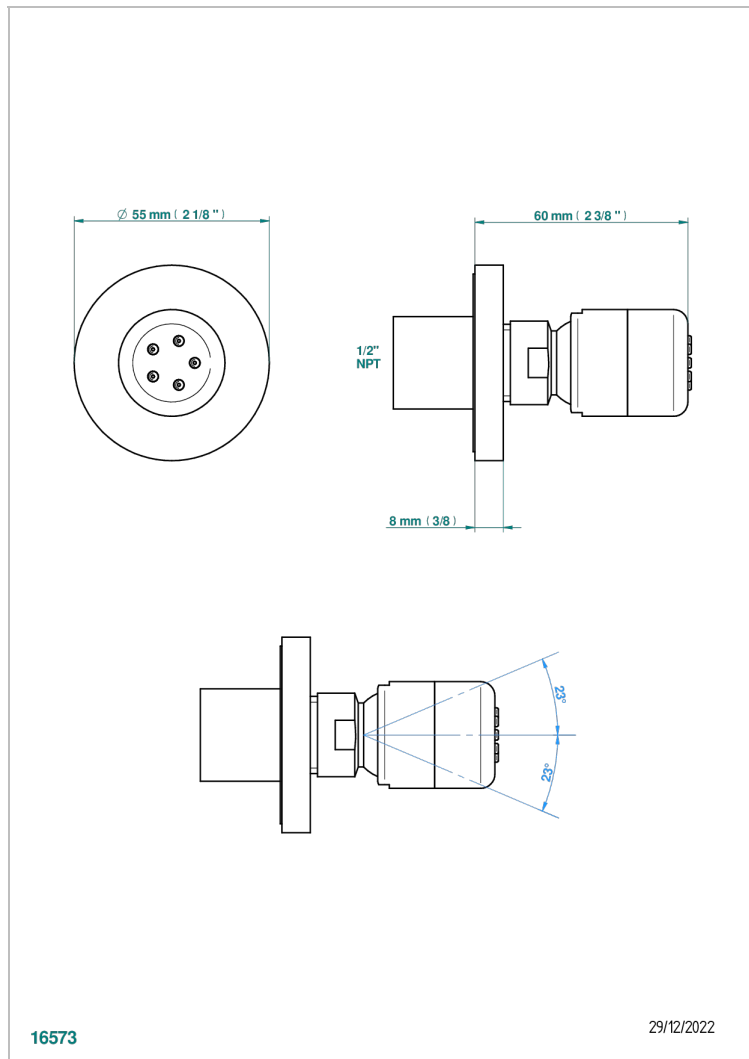

# SPIRIT A MANETTES

G58-290/BUS

Jet latéral de douche avec buse, système Easyclean- standard américain

THG<sup>®</sup>  
PARIS