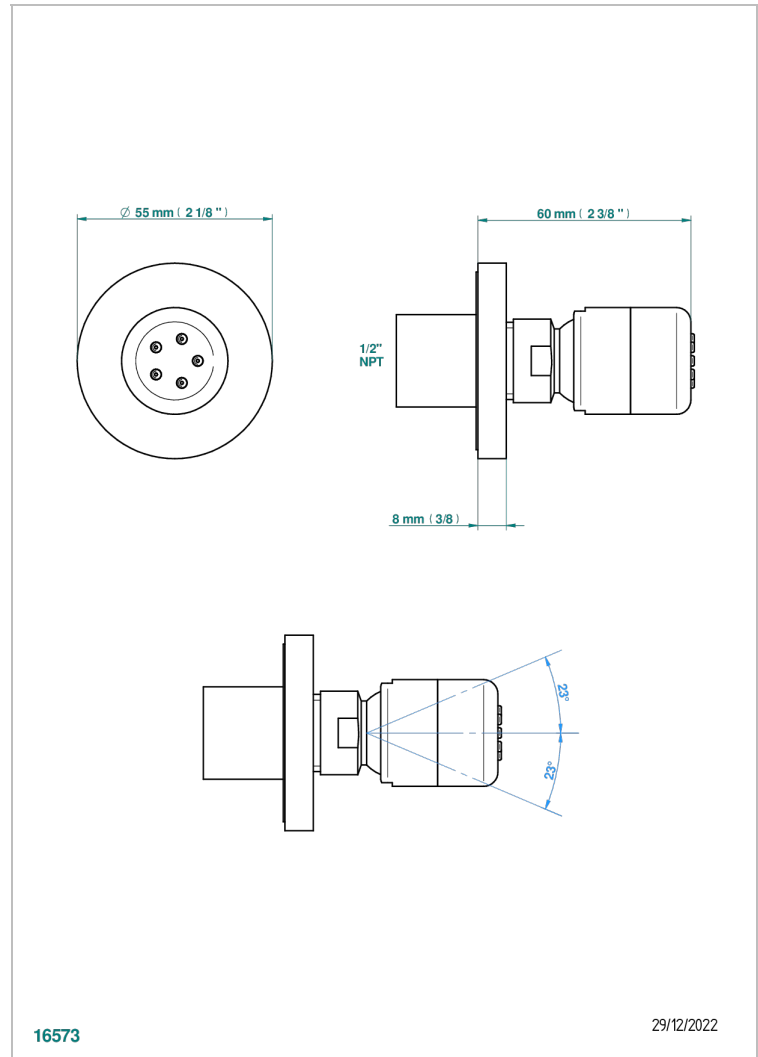

# SPIRIT CON MANETAS

G58-290/BUS

Jet latéral de douche avec buse, système Easyclean- standard américain

THG<sup>®</sup>  
PARIS

## CARACTERÍSTICAS

- Spirit con manetas
- Jet latéral de douche avec buse, système Easyclean- standard américain