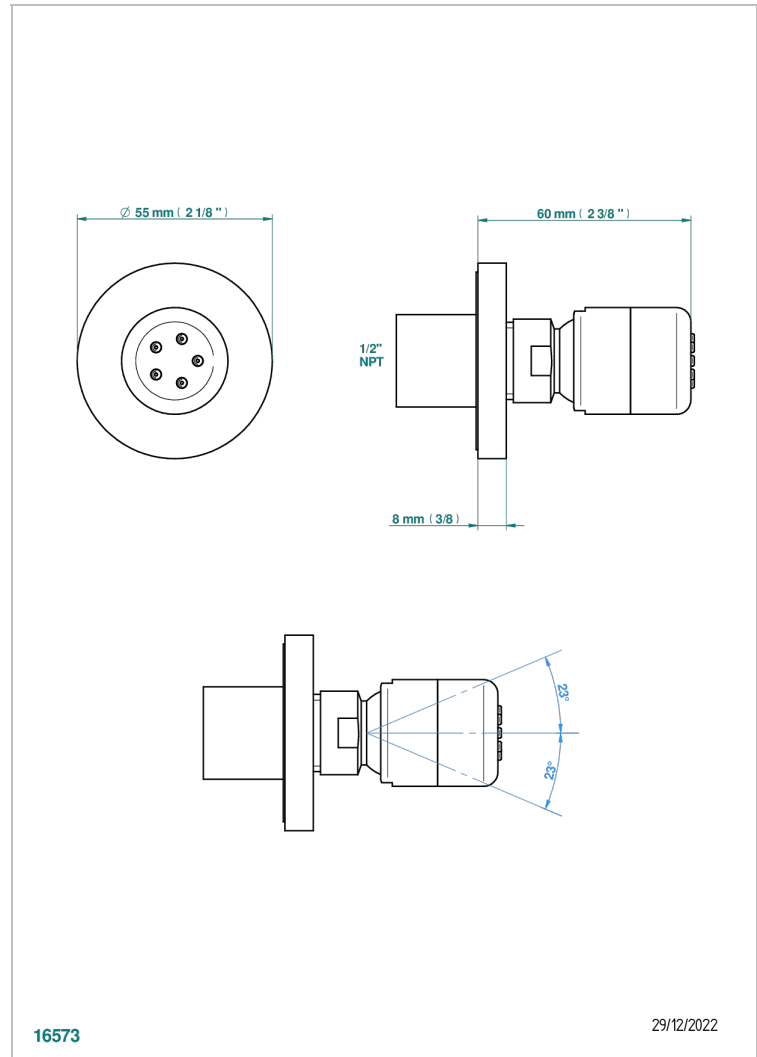

# COLLECTION "O"

G4P-290/BUS

Jet latéral de douche avec buse, système Easyclean- standard américain

THG<sup>®</sup>  
PARIS