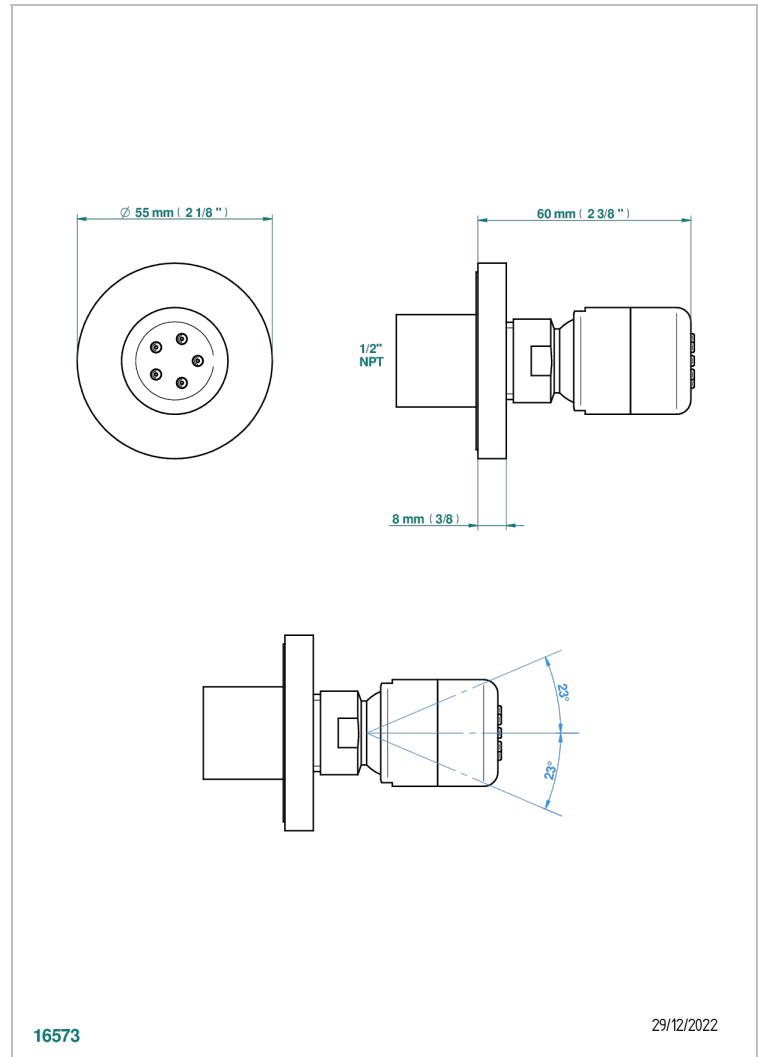

COLLECTION "O"

G4P-290/BUS

Jet latéral de douche avec buse, système Easyclean- standard américain

THG[®]
PARIS

CARACTERÍSTICAS

- Collection "O"
- Jet latéral de douche avec buse, système Easyclean- standard américain