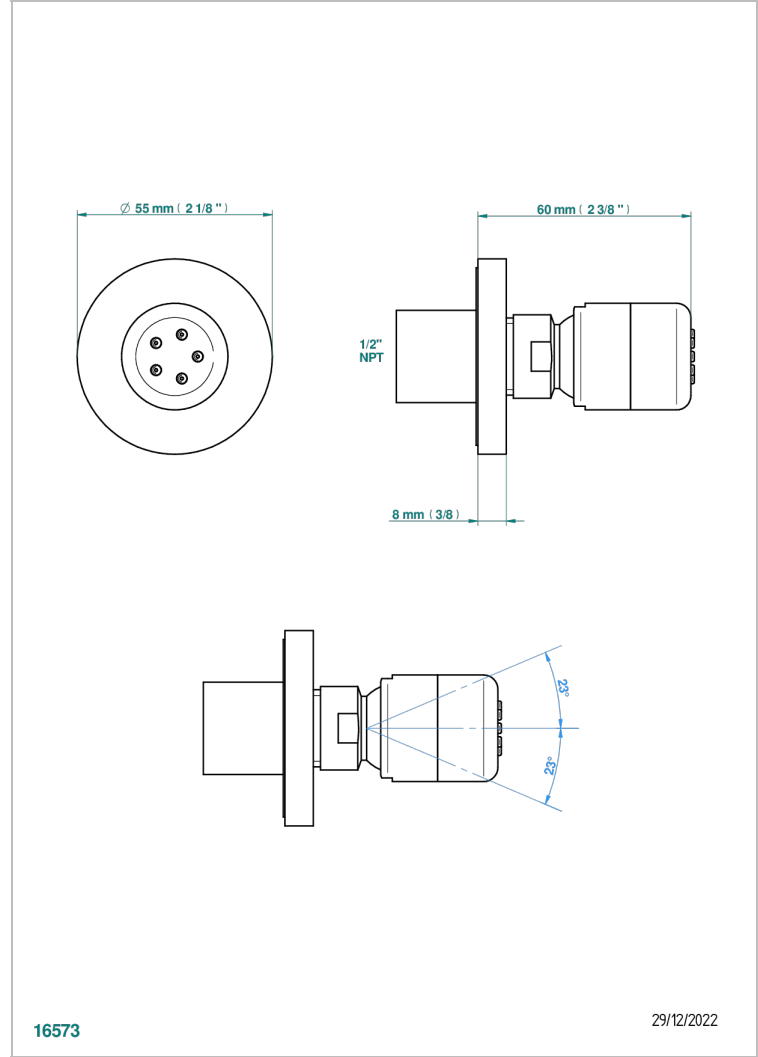

# MONTAIGNE LEONARDO GREY MARBLE WITH LEVER HANDLES

G3U-290/BUS

Jet latéral de douche avec buse, système Easyclean- standard américain