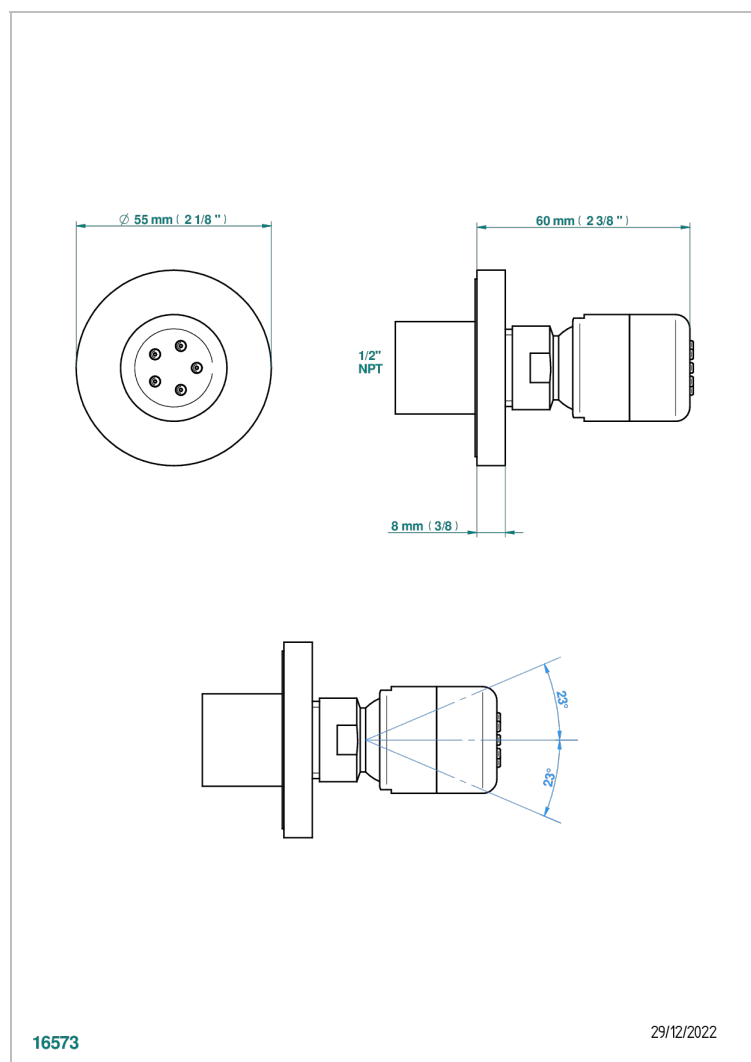

MONTAIGNE MARBRE LEONARDO GREY

THG[®]
PARIS

G3T-290/BUS

Jet latéral de douche avec buse, système Easyclean- standard américain

CARACTÉRISTIQUES

- Montaigne marbre Leonardo Grey
- Jet latéral de douche avec buse, système Easyclean- standard américain