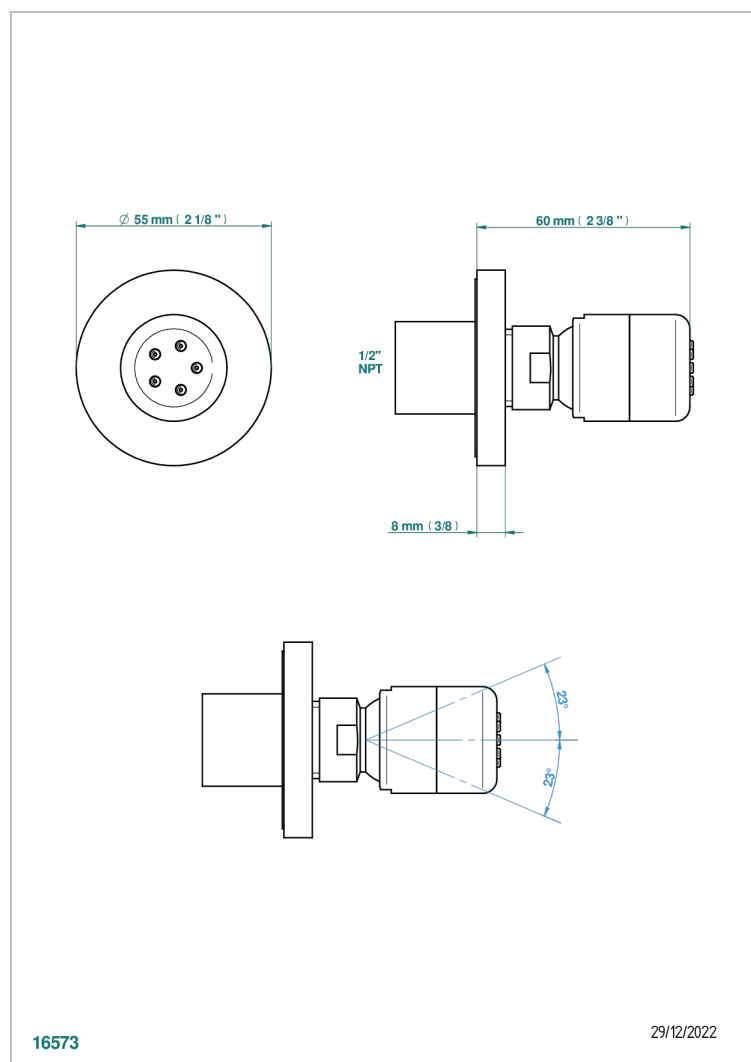

MONTAIGNE GRAND ANTIQUE MARBLE WITH LEVER

G3S-290/BUS

Jet latéral de douche avec buse, système Easyclean- standard américain

CARACTERÍSTICAS

- Montaigne Grand Antique marble with lever
- Jet latéral de douche avec buse, système Easyclean- standard américain