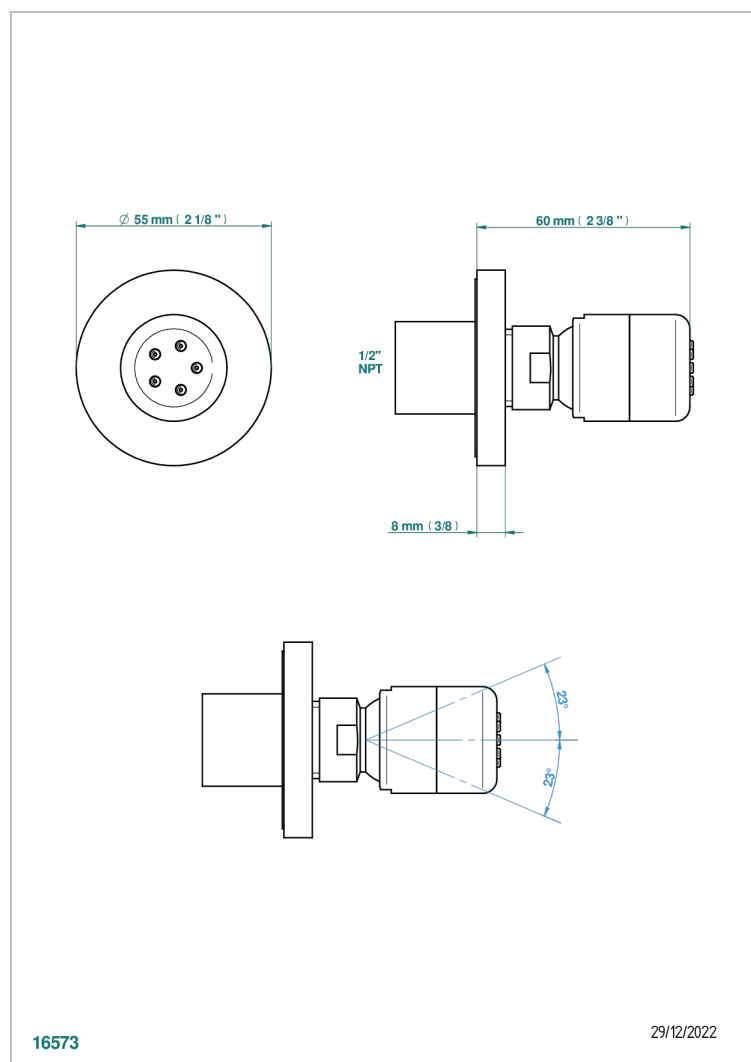

# MONTAIGNE MARBRE GRAND ANTIQUE

G3R-290/BUS

Jet latéral de douche avec buse, système Easyclean- standard américain